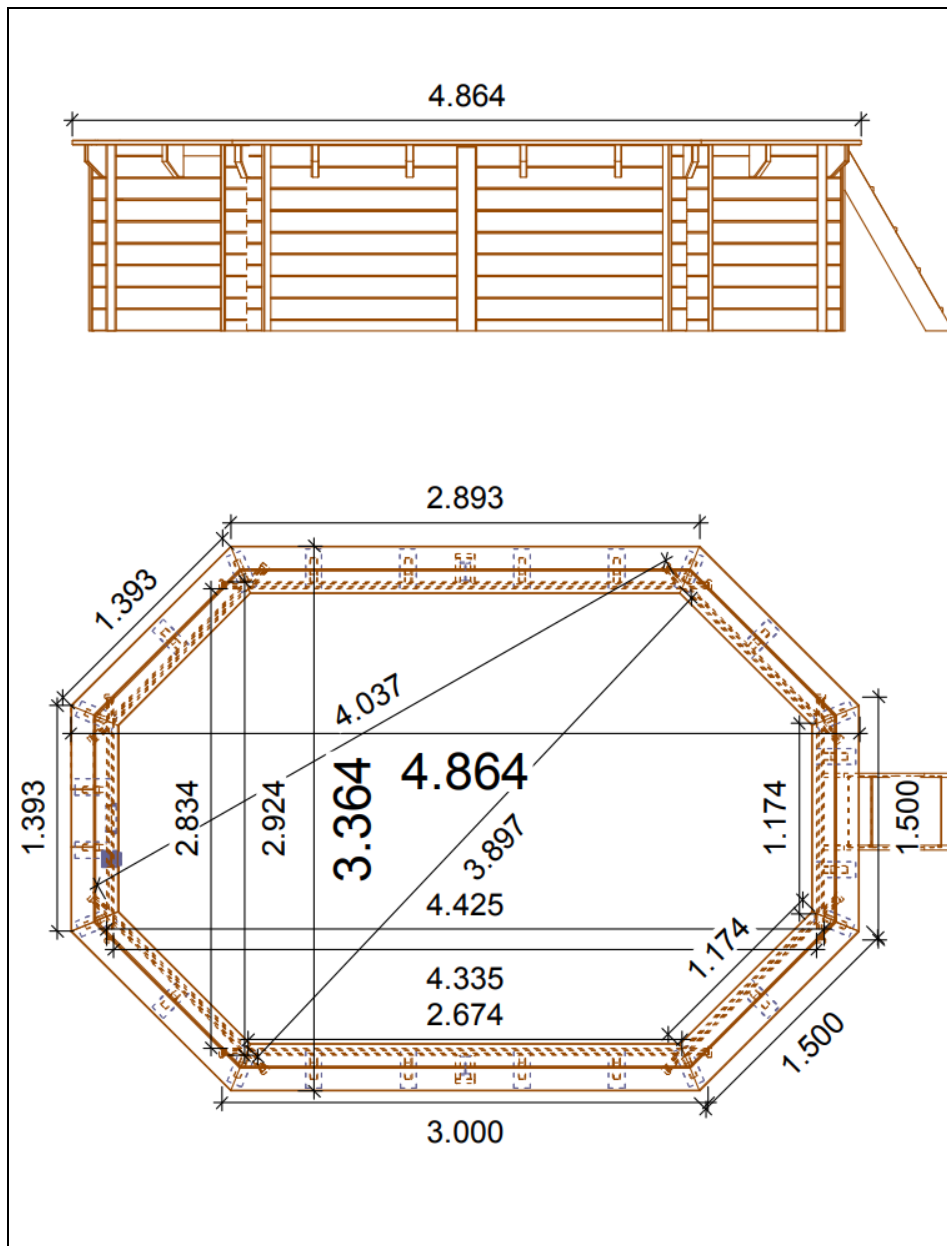

PISCINA OTTAGONALE 4,86x3,36 METRI

REALIZZATA IN PINO IMPREGNATO IN AUTOCLAVE CLASSE 4

Con spessore tavole laterali cm. 4,5

Dimensioni cm 486x336

Altezza esterna cm 120

Altezza interna cm 116

Completa di:

Liner, feltro e profilo di fissaggio liner

Scaletta in legno esterna

Scaletta in acciaio interna

Impianto di filtrazione a sabbia

Skimmer

Tubo flessibile di connessione

PREZZO

Compreso ogni onere di Legge (IVA, Imposta di Bollo....)

€ 4.950,00