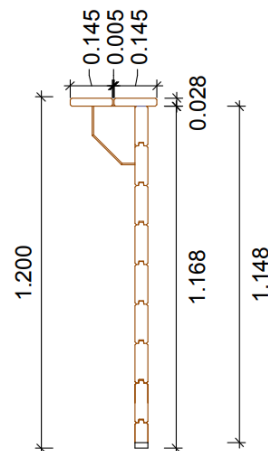

PISCINA OTTAGONALE 4,86x3,36 METRI

REALIZZATA IN PINO IMPREGNATO IN AUTOCLAVE CLASSE 4

Con spessore tavole laterali cm. 4,5

Dimensioni cm 486x336

Altezza esterna cm 120

Altezza interna cm 116

Completa di:

Liner, feltro e profilo di fissaggio liner

Scaletta in legno esterna

Scaletta in acciaio interna

Impianto di filtrazione a sabbia

Skimmer

Tubo flessibile di connessione

PREZZO

Compreso ogni onere di Legge (IVA, Imposta di Bollo....)

€ 4.950,00