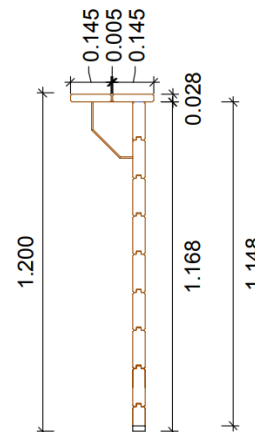

PISCINA OTTAGONALE 6,57x4,07 METRI

REALIZZATA IN PINO IMPREGNATO IN AUTOCLAVE CLASSE 4

Con spessore tavole laterali cm. 4,5

Dimensioni cm 657x407

Altezza esterna cm 120

Altezza interna cm 116

Completa di:

Liner, feltro e profilo di fissaggio liner

Scaletta in legno esterna

Scaletta in acciaio interna

Impianto di filtrazione a sabbia

Skimmer

Tubo flessibile di connessione

PREZZO

Compreso ogni onere di Legge (IVA, Imposta di Bollo....)

€ 6.490,00