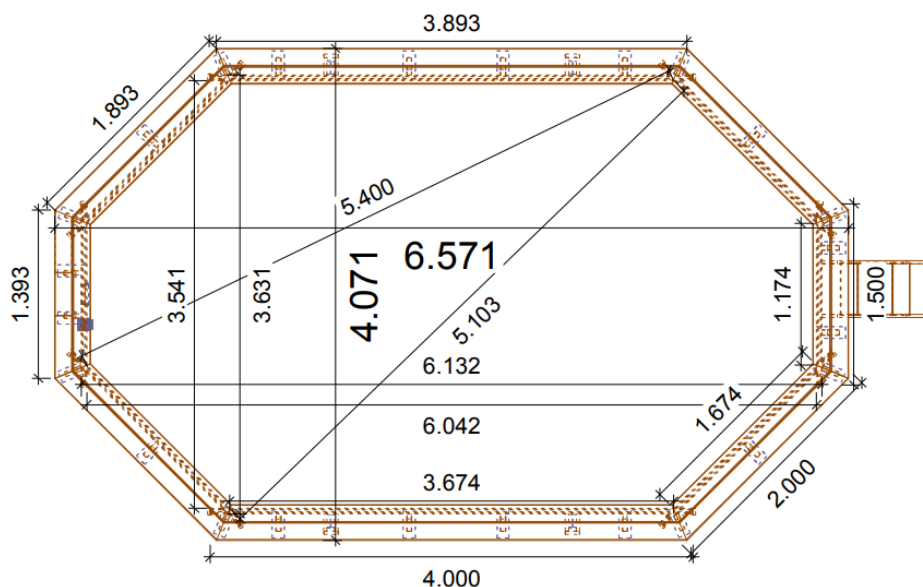

PISCINA OTTAGONALE 6,57x4,07 METRI

REALIZZATA IN PINO IMPREGNATO IN AUTOCLAVE CLASSE 4

Con spessore tavole laterali cm. 4,5

Dimensioni cm 657x407

Altezza esterna cm 120

Altezza interna cm 116

Completa di:

Liner, feltro e profilo di fissaggio liner

Scaletta in legno esterna

Scaletta in acciaio interna

Impianto di filtrazione a sabbia

Skimmer

Tubo flessibile di connessione

PREZZO

Compreso ogni onere di Legge (IVA, Imposta di Bollo....)

€ 6.490,00