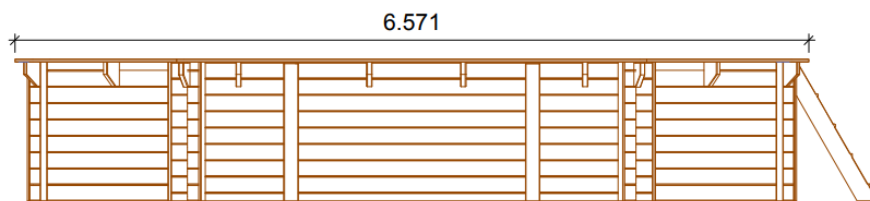

PISCINA OTTAGONALE 6,57x4,07 METRI

REALIZZATA IN PINO IMPREGNATO IN AUTOCLAVE CLASSE 4

Con spessore tavole laterali cm. 4,5

Dimensioni cm 657x407

Altezza esterna cm 120

Altezza interna cm 116

Completa di:

Liner, feltro e profilo di fissaggio liner

Scaletta in legno esterna

Scaletta in acciaio interna

Impianto di filtrazione a sabbia

Skimmer

Tubo flessibile di connessione

PREZZO

Compreso ogni onere di Legge (IVA, Imposta di Bollo....)

€ 6.490,00