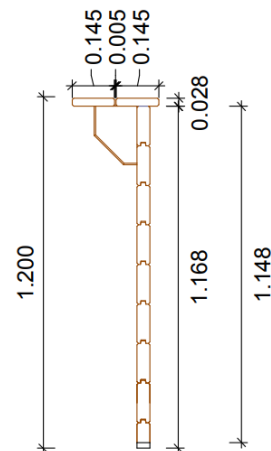

PISCINA ESAGONALE DIAMETRO 3,60 METRI

REALIZZATA IN PINO IMPREGNATO IN AUTOCLAVE CLASSE 4

Con spessore tavole laterali cm. 4,5

Dimensioni cm 360 di diametro

Altezza esterna cm 120

Altezza interna cm 116

Completa di:

Liner, feltro e profilo di fissaggio liner

Scaletta in legno esterna

Scaletta in acciaio interna

Impianto di filtrazione a sabbia

Skimmer

Tubo flessibile di connessione

PREZZO

Compreso ogni onere di Legge (IVA, Imposta di Bollo...)