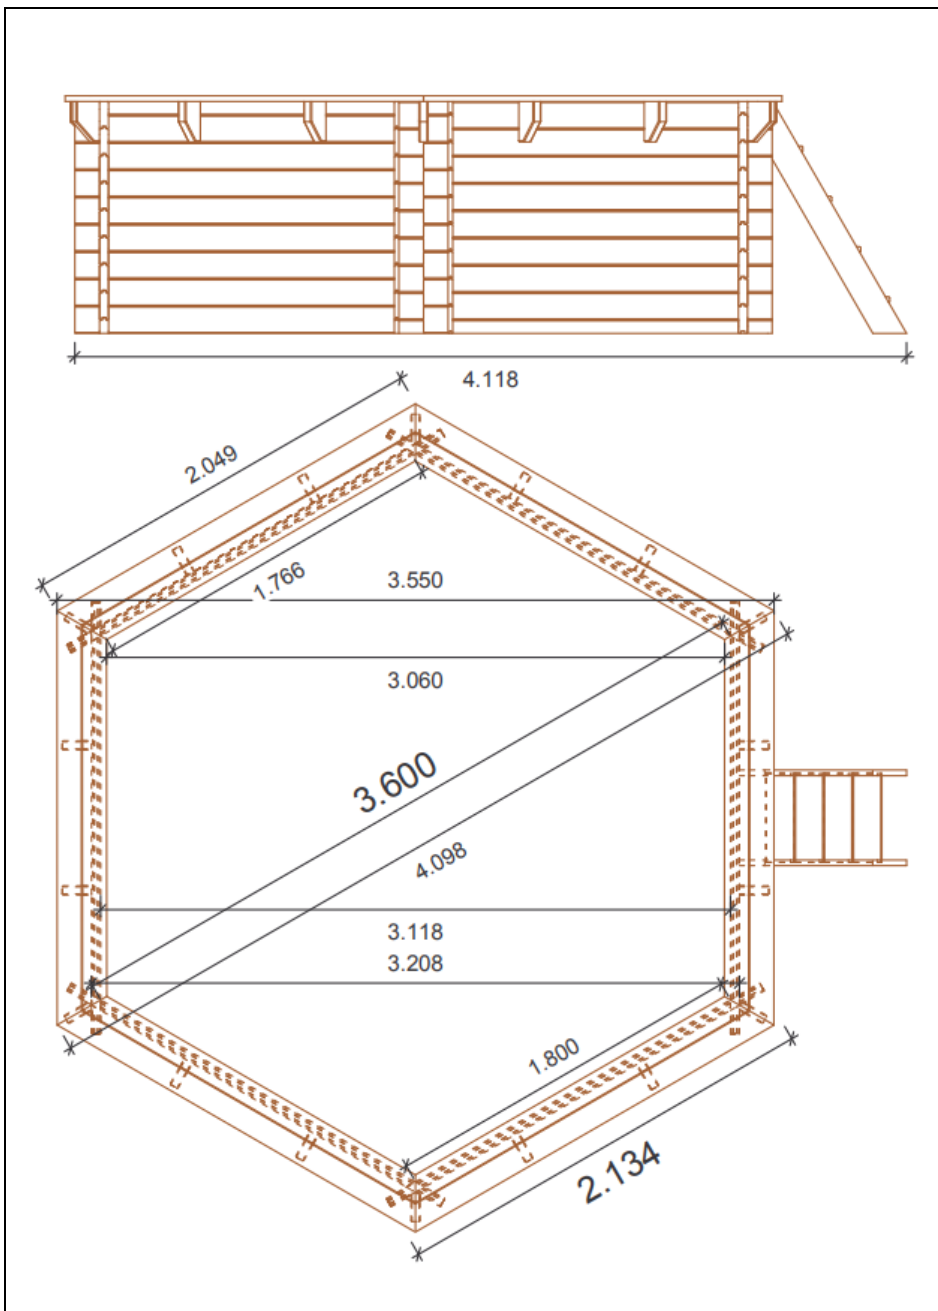

PISCINA ESAGONALE DIAMETRO 3,60 METRI

REALIZZATA IN PINO IMPREGNATO IN AUTOCLAVE CLASSE 4

Con spessore tavole laterali cm. 4,5

Dimensioni cm 360 di diametro

Altezza esterna cm 120

Altezza interna cm 116

Completa di:

Liner, feltro e profilo di fissaggio liner

Scaletta in legno esterna

Scaletta in acciaio interna

Impianto di filtrazione a sabbia

Skimmer

Tubo flessibile di connessione

PREZZO

Compreso ogni onere di Legge (IVA, Imposta di Bollo...)