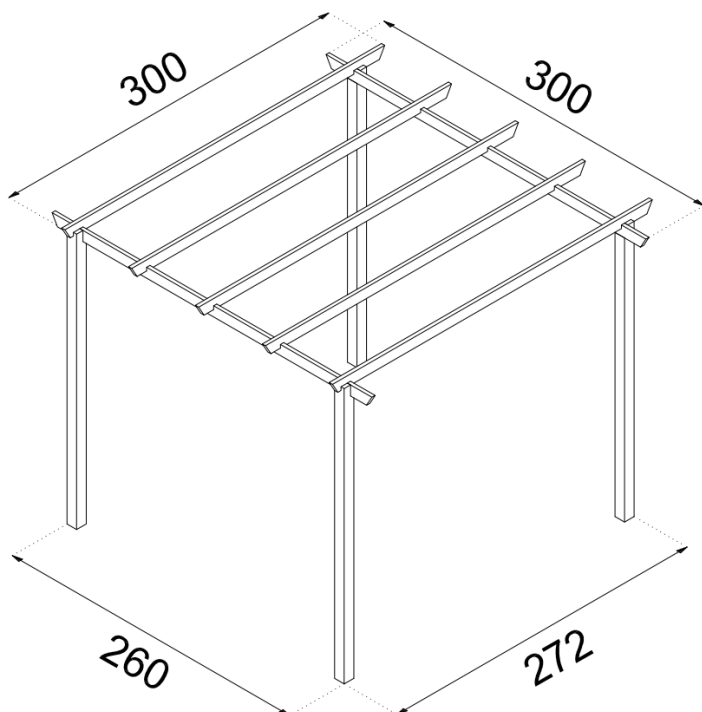

PERGOLA ECO 3x3 METRI (SPEDIZIONE GRATIS)

REALIZZATA IN PINO MASSELLO IMPREGNATO IN AUTOCLAVE:

Montanti verticali cm.9x9x240

Tavole di travatura primaria cm. 3x9x300

Tavole di travatura secondaria cm. 3x9x300

Fornita in kit di montaggio

Dimensioni a terra esterno palo cm 260x272

Dimensioni complessive cm 300x300xh240

Dimensione imballo cm 300x28x33h

Peso lordo imballo kg 40,00/cad.

PREZZO

Compreso ogni onere di Legge
(IVA, Imposta di Bollo....)