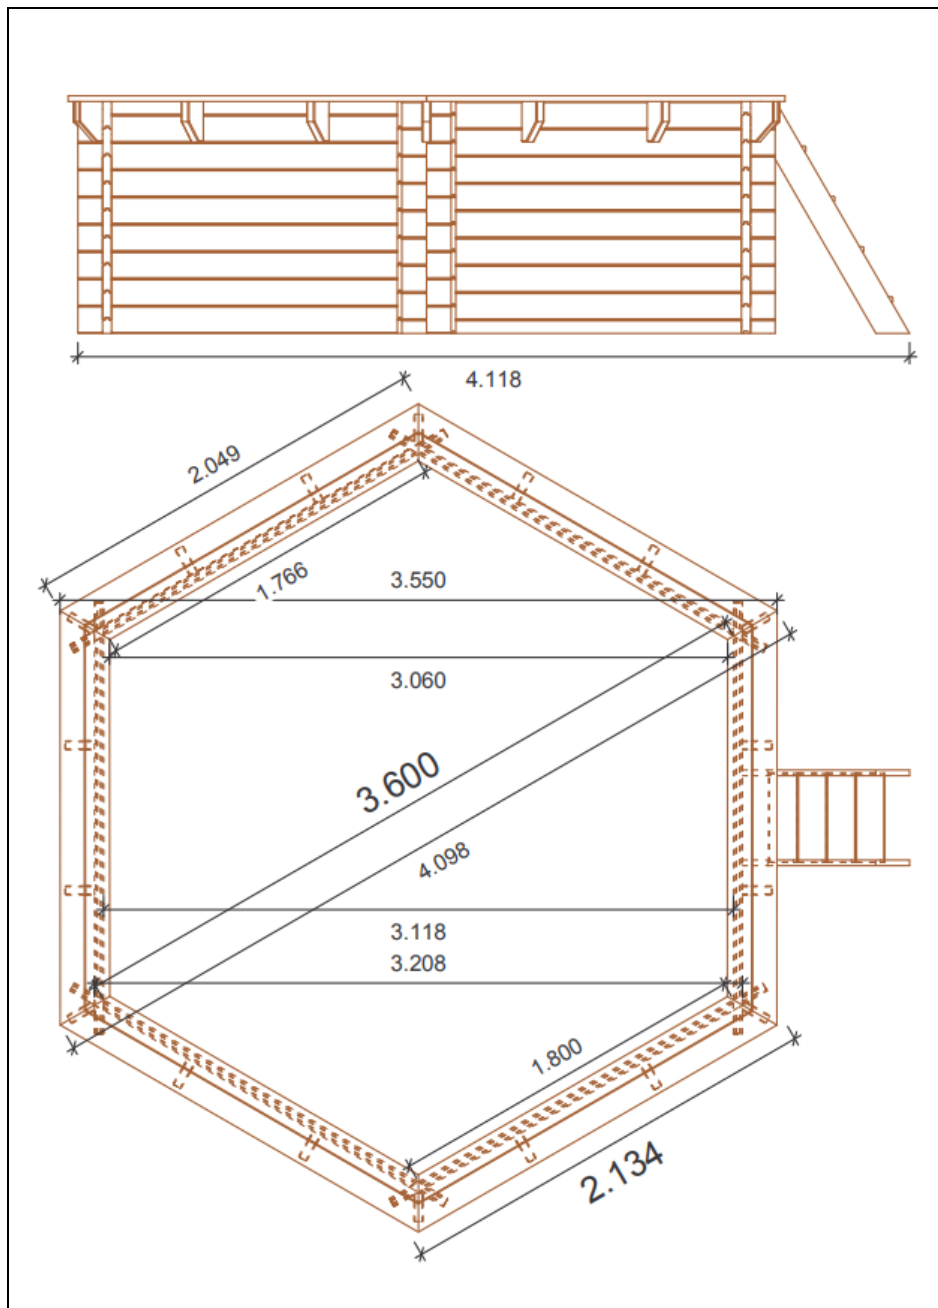

PISCINA ESAGONALE DIAMETRO 3,60 METRI **(SPEDIZIONE GRATIS)**

REALIZZATA IN PINO IMPREGNATO IN AUTOCLAVE CLASSE 4

Con spessore tavole laterali cm. 4,5

Dimensioni cm 360 di diametro

Altezza esterna cm 120

Altezza interna cm 116

Completa di:

Liner, feltro e profilo di fissaggio liner

Scaletta in legno esterna

Scaletta in acciaio interna

Impianto di filtrazione a sabbia

Skimmer

Tubo flessibile di connessione

PREZZO