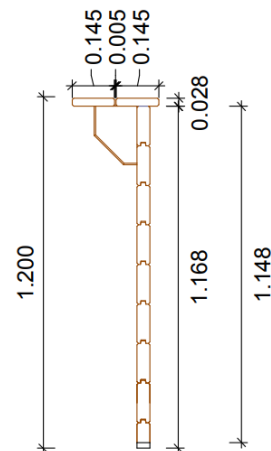

PISCINA ESAGONALE DIAMETRO 3,60 METRI **(SPEDIZIONE GRATIS)**

REALIZZATA IN PINO IMPREGNATO IN AUTOCLAVE CLASSE 4

Con spessore tavole laterali cm. 4,5

Dimensioni cm 360 di diametro

Altezza esterna cm 120

Altezza interna cm 116

Completa di:

Liner, feltro e profilo di fissaggio liner

Scaletta in legno esterna

Scaletta in acciaio interna

Impianto di filtrazione a sabbia

Skimmer

Tubo flessibile di connessione

PREZZO