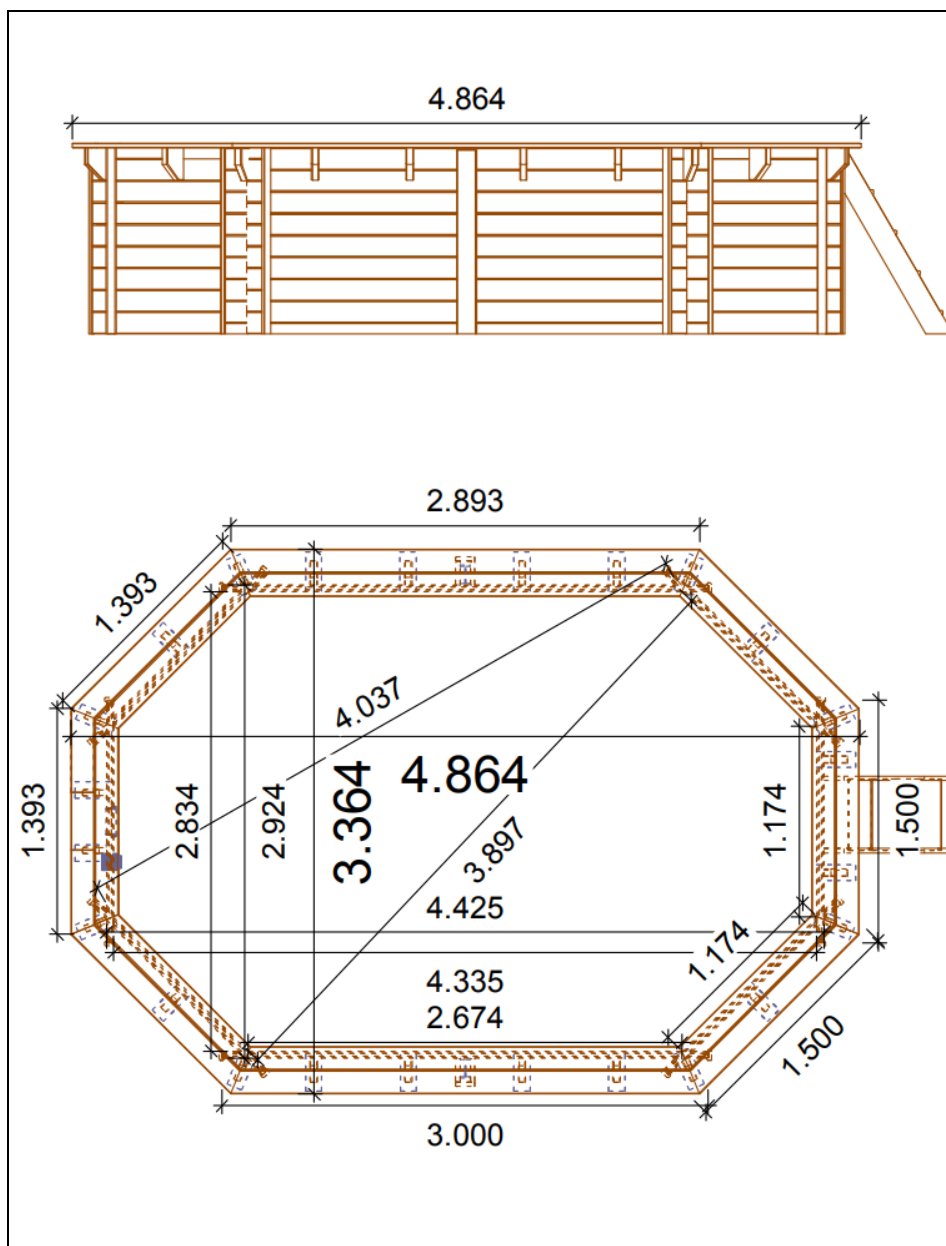

PISCINA OTTAGONALE 4,86x3,36 METRI **(SPEDIZIONE GRATIS)**

REALIZZATA IN PINO IMPREGNATO IN AUTOCLAVE CLASSE 4

Con spessore tavole laterali cm. 4,5

Dimensioni cm 486x336

Altezza esterna cm 120

Altezza interna cm 116

Completa di:

Liner, feltro e profilo di fissaggio liner

Scaletta in legno esterna

Scaletta in acciaio interna

Impianto di filtrazione a sabbia

Skimmer

Tubo flessibile di connessione

PREZZO