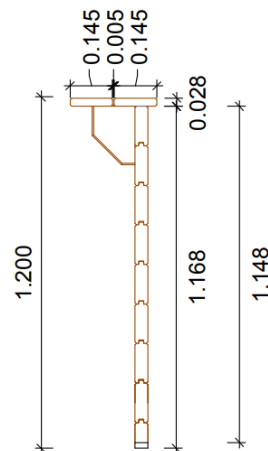

PISCINA OTTAGONALE 4,86x3,36 METRI **(SPEDIZIONE GRATIS)**

REALIZZATA IN PINO IMPREGNATO IN AUTOCLAVE CLASSE 4

Con spessore tavole laterali cm. 4,5

Dimensioni cm 486x336

Altezza esterna cm 120

Altezza interna cm 116

Completa di:

Liner, feltro e profilo di fissaggio liner

Scaletta in legno esterna

Scaletta in acciaio interna

Impianto di filtrazione a sabbia

Skimmer

Tubo flessibile di connessione

PREZZO