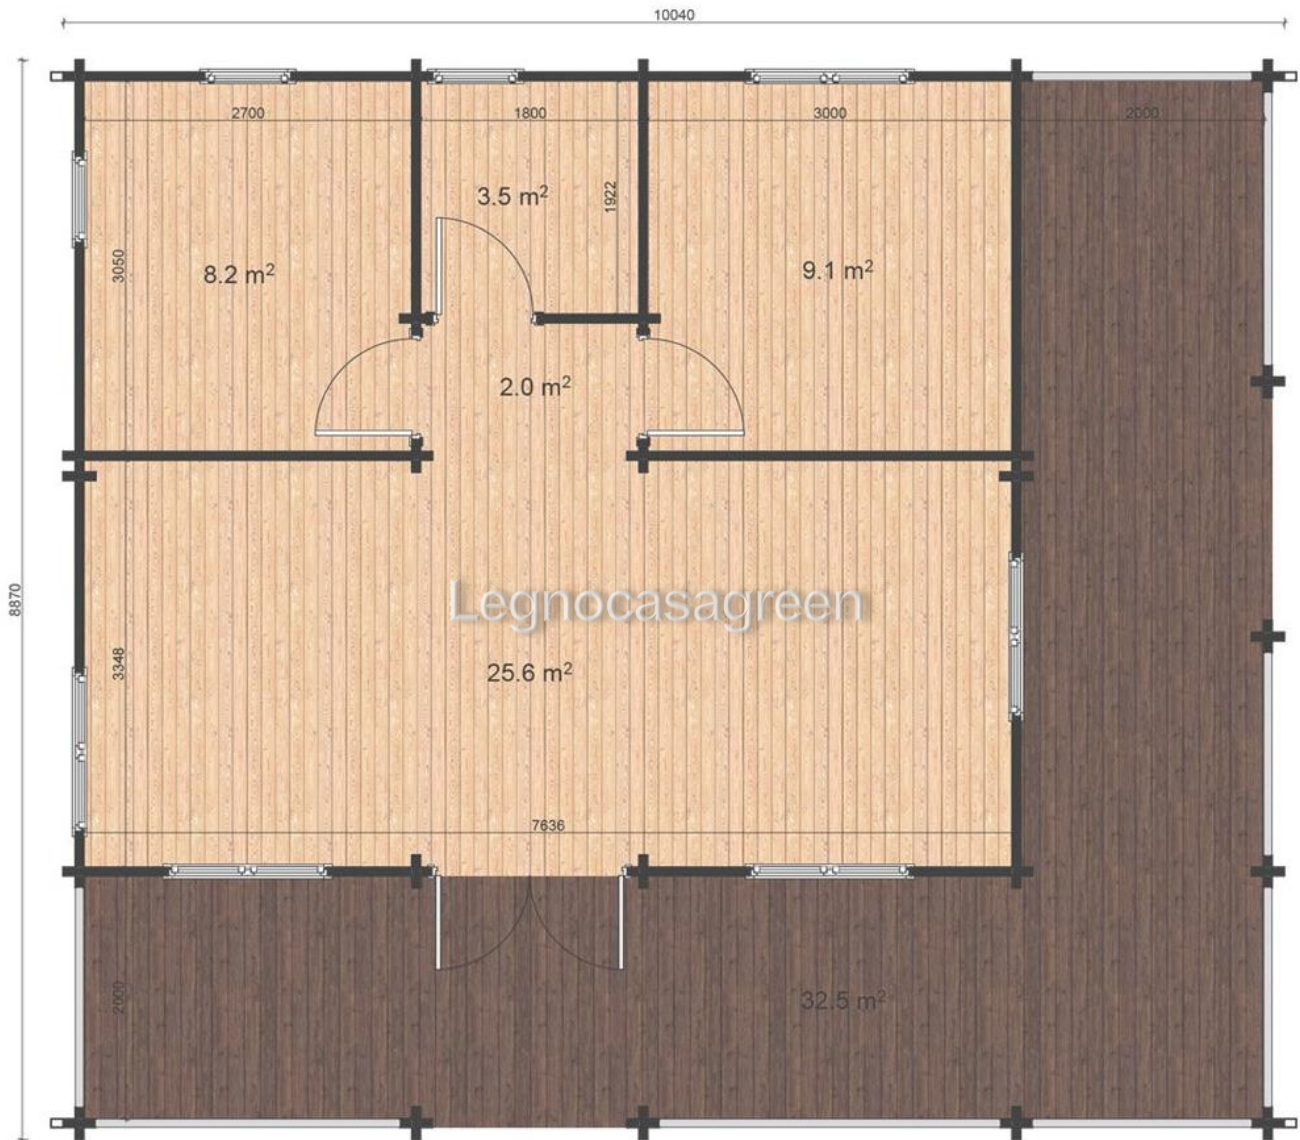

Ammiraglia AUDACE

Splendida e robusta casa di legno in abete nordico naturale con spessore delle pareti da 68 mm.

La linea “Ammiraglia” rappresenta il top di gamma tra i prodotti che Legnocasagreen offre ai propri clienti.

Dimensioni esterne: 8,87x10,04 m con veranda 32,5 mq. Superficie interna: 48,4 mq suddivisa in 4 vani.

| | |
|--|--|
| LARGHEZZA | 8,87 m |
| PROFONDITÀ | 10,04 m |
| LEGNO | Abete Bianco Nordico Naturale |
| VANI | n. 4 vani + veranda |
| PORTE | Esterne: n. 1 cm 160x200 completa di vetro, maniglia e serratura Interne: n. 3 cm 85x200 in legno massello complete di maniglia e serratura |
| FINESTRE | n. 5 cm 130x92 a doppia anta, n. 3 cm 70x92 ad anta singola complete di vetri doppi e maniglia |
| PARETI | Listoni di abete nordico, spessore 68 mm, sistema ad incastro Blockhaus |
| PAVIMENTO | Listoni di abete nordico, spessore 28 mm |
| TETTO | Listoni di abete nordico, spessore 19 mm |
| SUPERFICIE TETTO | 100 mq |
| TEGOLE, IMPREGNANTE, GRONDAIA | Su richiesta del cliente |
| TETTO E/O PAVIAMENTO COIBENTATI | Su richiesta del cliente |