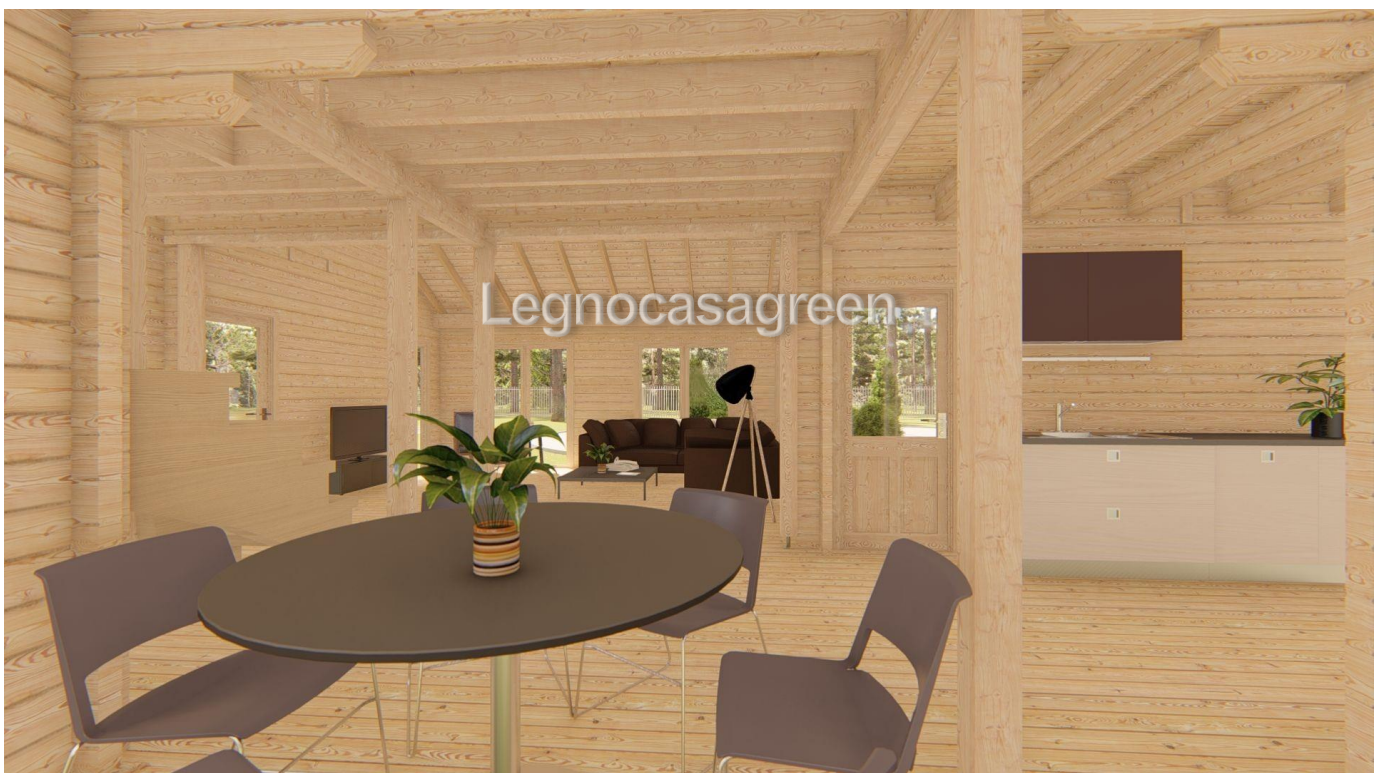

Ammiraglia MAESTOSA

Splendida e robusta casa di legno in abete nordico naturale con spessore delle pareti da 68 mm.

La linea “Ammiraglia” rappresenta il top di gamma tra i prodotti che Legnocasagreen offre ai propri clienti.

Una vera e propria **CASA**, coibentabile e dalle notevoli prestazioni energetiche, confortevole e salubre, perfetta come casa di campagna o di vacanza, ma perfettamente abitabile anche quotidianamente.

Dimensioni esterne: 9,2x13,2 m con verande 17,4 mq. Superficie interna: 132,2 mq su 2 piani, suddivisa in 9 vani.

Piano terra

Piano primo

LARGHEZZA	9,2 m
PROFONDITÀ	13,2 m
LEGNO	Abete Bianco Nordico Naturale
VANI	n. 9 vani
PORTE	Esterne: n. 4 cm 85x200 complete di vetro, maniglia e serratura Interne: n. 6 cm 85x200 in legno massello, complete di maniglia e serratura
FINESTRE	n. 3 cm 150x200 a doppia anta, n. 6 cm 85x200 ad anta singola n. 1 cm 130x92 a doppia anta, n. 1 cm 70x92 ad anta singola, n. 3 cm 50x52 ad anta singola, tutte complete di vetri doppi e maniglia
PARETI	Listoni di abete nordico, spessore 68 mm, sistema ad incastro Blockhaus
PAVIMENTO	Listoni di abete nordico, spessore 28 mm
TETTO	Listoni di abete nordico, spessore 19 mm
SUPERFICIE TETTO	130 mq
TEGOLE, IMPREGNANTE, GRONDAIA	Su richiesta del cliente
TETTO E/O PAVIMENTO COIBENTATI	Su richiesta del cliente