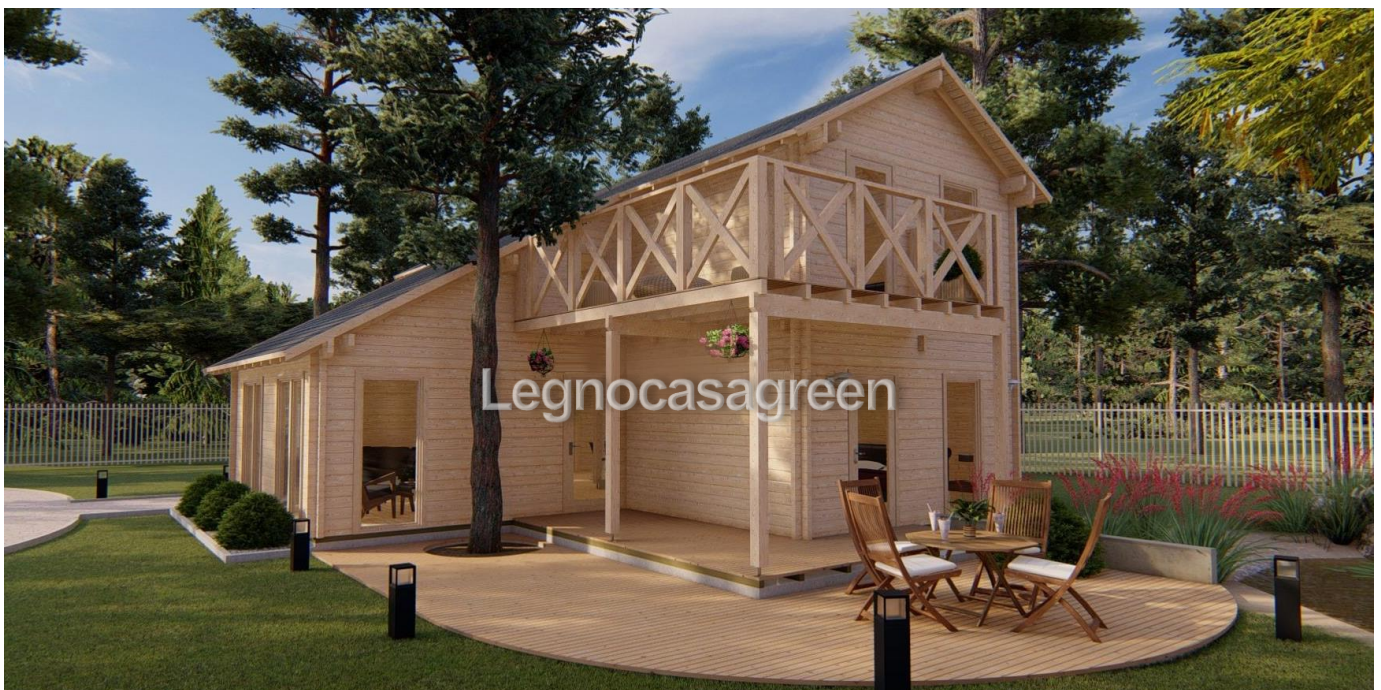

Ammiraglia MAESTOSA

Splendida e robusta casa di legno in abete nordico naturale con spessore delle pareti da 68 mm.

La linea “Ammiraglia” rappresenta il top di gamma tra i prodotti che Legnocasagreen offre ai propri clienti.

Una vera e propria **CASA**, coibentabile e dalle notevoli prestazioni energetiche, confortevole e salubre, perfetta come casa di campagna o di vacanza, ma perfettamente abitabile anche quotidianamente.

Dimensioni esterne: 9,2x13,2 m con verande 17,4 mq. Superficie interna: 132,2 mq su 2 piani, suddivisa in 9 vani.

Piano terra

Piano primo

LARGHEZZA	9,2 m
PROFONDITÀ	13,2 m
LEGNO	Abete Bianco Nordico Naturale
VANI	n. 9 vani
PORTE	Esterne: n. 4 cm 85x200 complete di vetro, maniglia e serratura Interne: n. 6 cm 85x200 in legno massello, complete di maniglia e serratura
FINESTRE	n. 3 cm 150x200 a doppia anta, n. 6 cm 85x200 ad anta singola n. 1 cm 130x92 a doppia anta, n. 1 cm 70x92 ad anta singola, n. 3 cm 50x52 ad anta singola, tutte complete di vetri doppi e maniglia
PARETI	Listoni di abete nordico, spessore 68 mm, sistema ad incastro Blockhaus
PAVIMENTO	Listoni di abete nordico, spessore 28 mm
TETTO	Listoni di abete nordico, spessore 19 mm
SUPERFICIE TETTO	130 mq
TEGOLE, IMPREGNANTE, GRONDAIA	Su richiesta del cliente
TETTO E/O PAVIMENTO COIBENTATI	Su richiesta del cliente