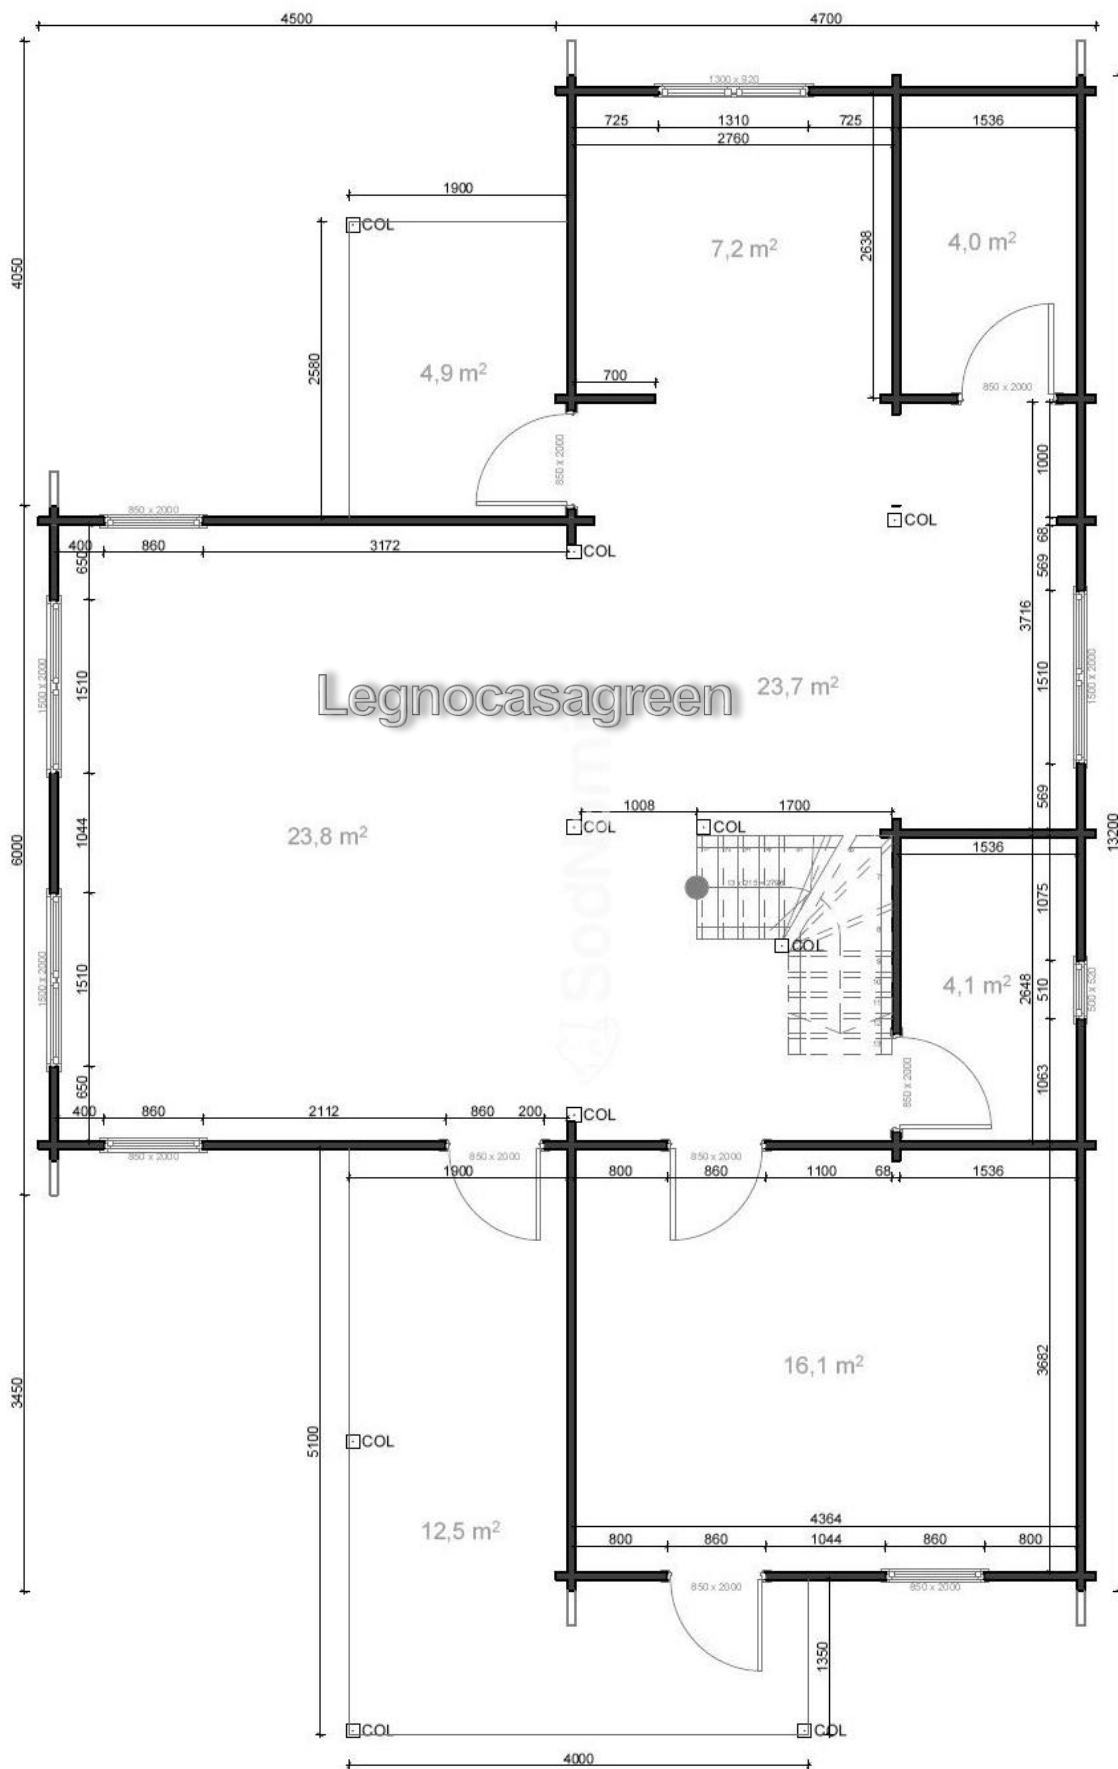

Dimensioni esterne: 9,2x13,2 m con verande 17,4 mq. Superficie interna: 132,2 mq su 2 piani, suddivisa in 9 vani.

Piano terra

Piano primo

LARGHEZZA	9,2 m
PROFONDITÀ	13,2 m
LEGNO	Abete Bianco Nordico Naturale
VANI	n. 9 vani
PORTE	Esterne: n. 4 cm 85x200 complete di vetro, maniglia e serratura Interne: n. 6 cm 85x200 in legno massello, complete di maniglia e serratura
FINESTRE	n. 3 cm 150x200 a doppia anta, n. 6 cm 85x200 ad anta singola n. 1 cm 130x92 a doppia anta, n. 1 cm 70x92 ad anta singola, n. 3 cm 50x52 ad anta singola, tutte complete di vetri doppi e maniglia
PARETI	Listoni di abete nordico, spessore 68 mm, sistema ad incastro Blockhaus
PAVIMENTO	Listoni di abete nordico, spessore 28 mm
TETTO	Listoni di abete nordico, spessore 19 mm
SUPERFICIE TETTO	130 mq
TEGOLE, IMPREGNANTE, GRONDAIA	Su richiesta del cliente
TETTO E/O PAVIMENTO COIBENTATI	Su richiesta del cliente