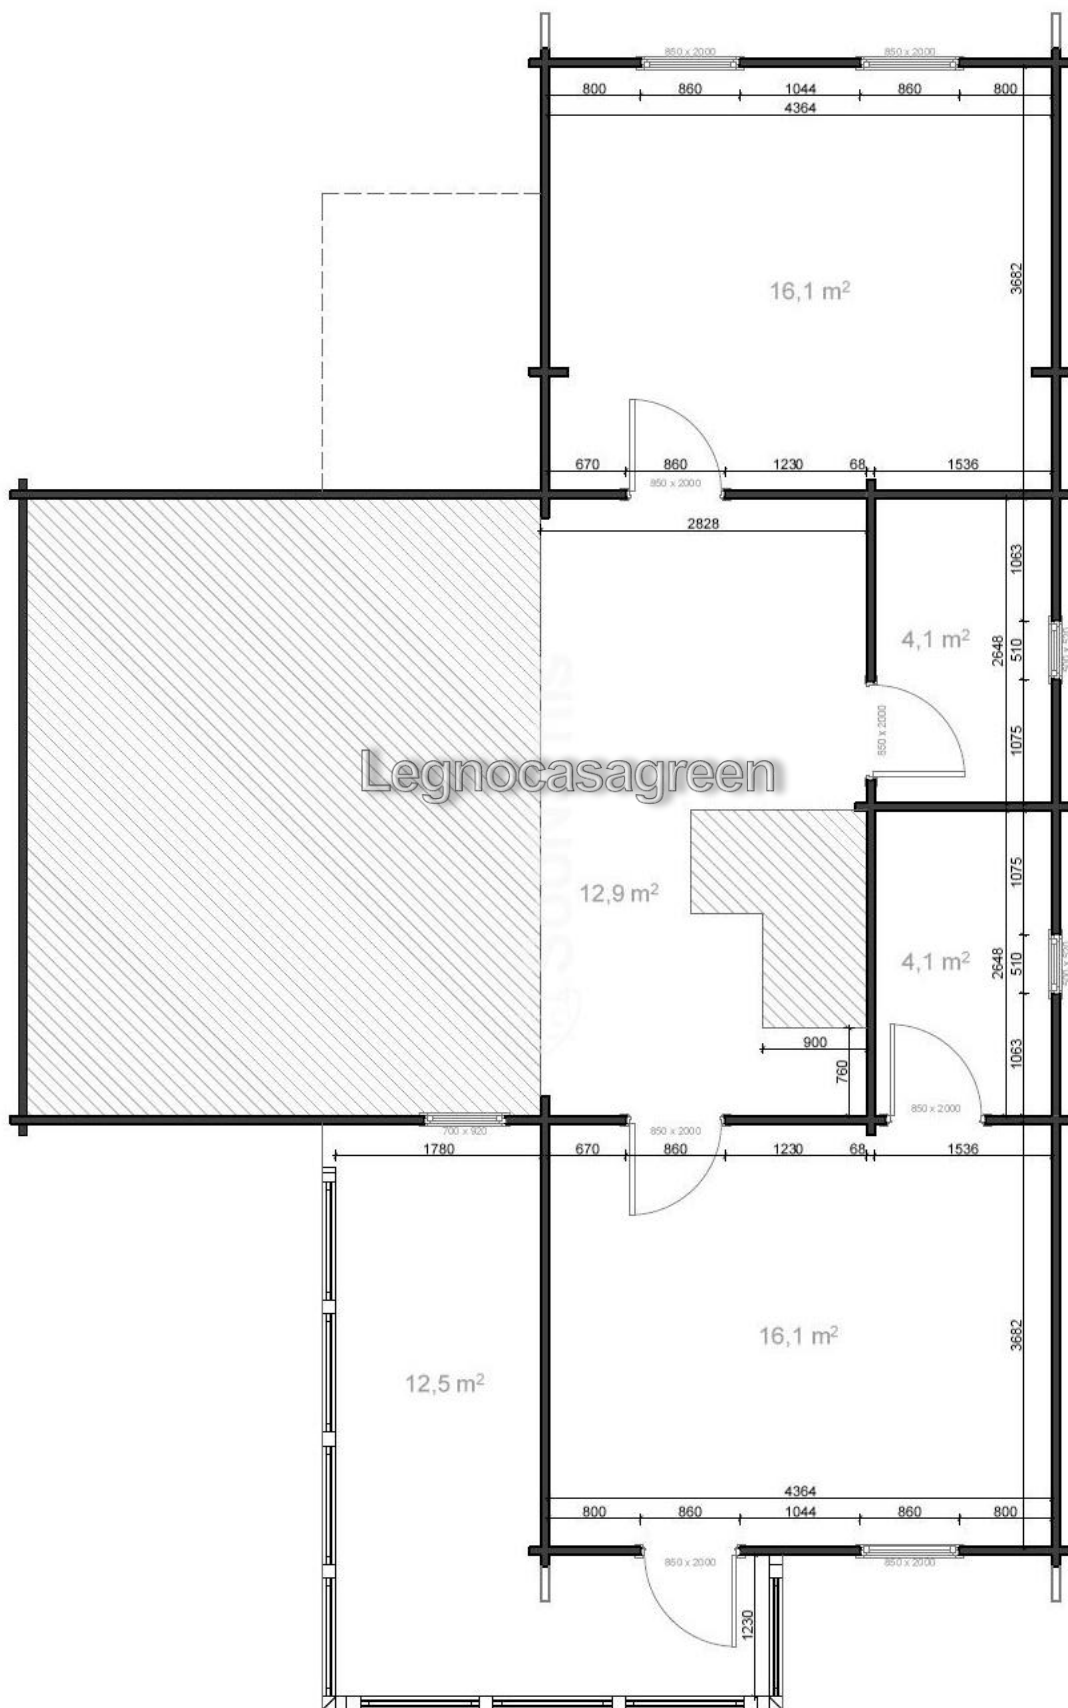

Dimensioni esterne: 9,2x13,2 m con verande 17,4 mq. Superficie interna: 132,2 mq su 2 piani, suddivisa in 9 vani.

Piano terra

Piano primo

LARGHEZZA	9,2 m
PROFONDITÀ	13,2 m
LEGNO	Abete Bianco Nordico Naturale
VANI	n. 9 vani
PORTE	Esterne: n. 4 cm 85x200 complete di vetro, maniglia e serratura Interne: n. 6 cm 85x200 in legno massello, complete di maniglia e serratura
FINESTRE	n. 3 cm 150x200 a doppia anta, n. 6 cm 85x200 ad anta singola n. 1 cm 130x92 a doppia anta, n. 1 cm 70x92 ad anta singola, n. 3 cm 50x52 ad anta singola, tutte complete di vetri doppi e maniglia
PARETI	Listoni di abete nordico, spessore 68 mm, sistema ad incastro Blockhaus
PAVIMENTO	Listoni di abete nordico, spessore 28 mm
TETTO	Listoni di abete nordico, spessore 19 mm
SUPERFICIE TETTO	130 mq
TEGOLE, IMPREGNANTE, GRONDAIA	Su richiesta del cliente
TETTO E/O PAVIMENTO COIBENTATI	Su richiesta del cliente