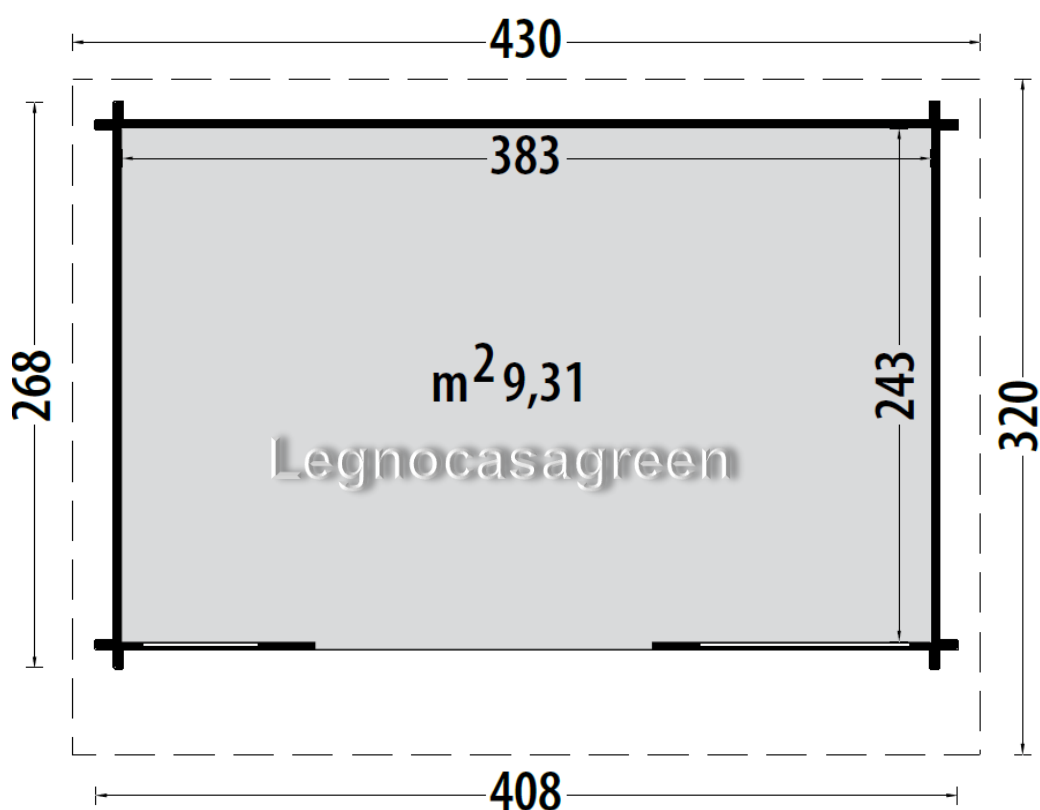

VELOCE DORY 4,1x2,7 METRI (SPEDIZIONE GRATIS)

Casetta in legno di abete naturale non trattato, perfetta dependance, con spessore delle pareti da 34 mm, finestre con doppio vetro, pavimento sp 12 mm incluso

Deutsche Bank
Easy

ESEMPIO DI FINANZIAMENTO

42 rate da 151,00 €

48 rate da 134,00 €

54 rate da 121,00 €

60 rate da 111,00 €

Pagamenti personalizzabili. Pratica soggetta ad approvazione DEUTSCHE BANK.

PORTE	n. 1 cm 158×195 completa di maniglia e serratura
FINESTRE	n. 1 cm 56×178 e n. 101x178 complete di vetro doppio e maniglia
PARETI	Listoni di abete non trattato spessore 34 mm, sistema ad incastro Blockhaus
TETTO	Listoni di abete spessore 16 mm
SUPERFICIE TETTO	13.8 mq
TEGOLE, IMPREGNANTE, GRONDAIA	Su richiesta del cliente Pavimento in perline di abete non trattato sp. 15 mm incluso nel prezzo

Foto di dettaglio linea "VELOCE"