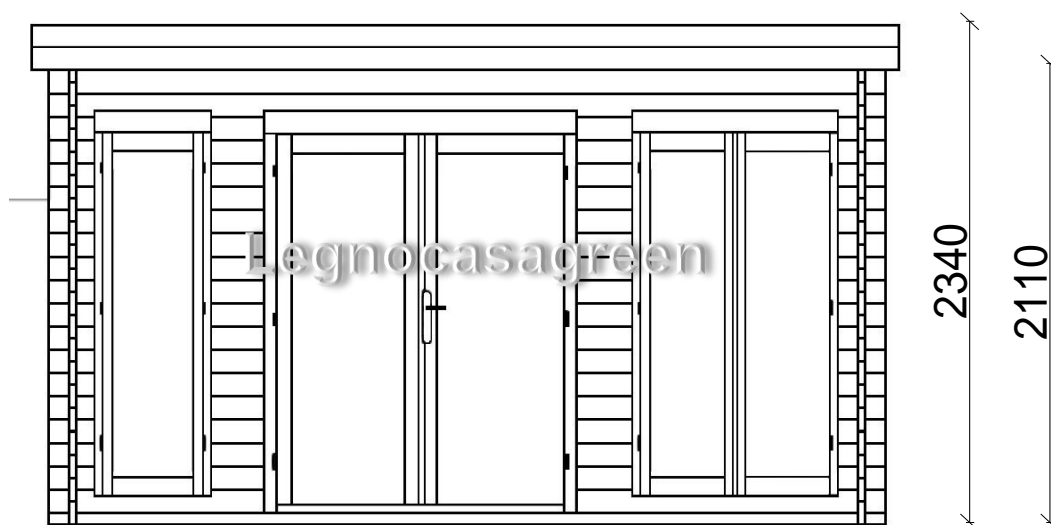

VELOCE DORY 4,1x2,7 METRI (SPEDIZIONE GRATIS)

Casetta in legno di abete naturale non trattato, perfetta dependance, con spessore delle pareti da 34 mm, finestre con doppio vetro, pavimento sp 12 mm incluso

Deutsche Bank
Easy

ESEMPIO DI FINANZIAMENTO

42 rate da 151,00 €

48 rate da 134,00 €

54 rate da 121,00 €

60 rate da 111,00 €

Pagamenti personalizzabili. Pratica soggetta ad approvazione DEUTSCHE BANK.

PORTE	n. 1 cm 158×195 completa di maniglia e serratura
FINESTRE	n. 1 cm 56×178 e n. 101x178 complete di vetro doppio e maniglia
PARETI	Listoni di abete non trattato spessore 34 mm, sistema ad incastro Blockhaus
TETTO	Listoni di abete spessore 16 mm
SUPERFICIE TETTO	13.8 mq
TEGOLE, IMPREGNANTE, GRONDAIA	Su richiesta del cliente Pavimento in perline di abete non trattato sp. 15 mm incluso nel prezzo