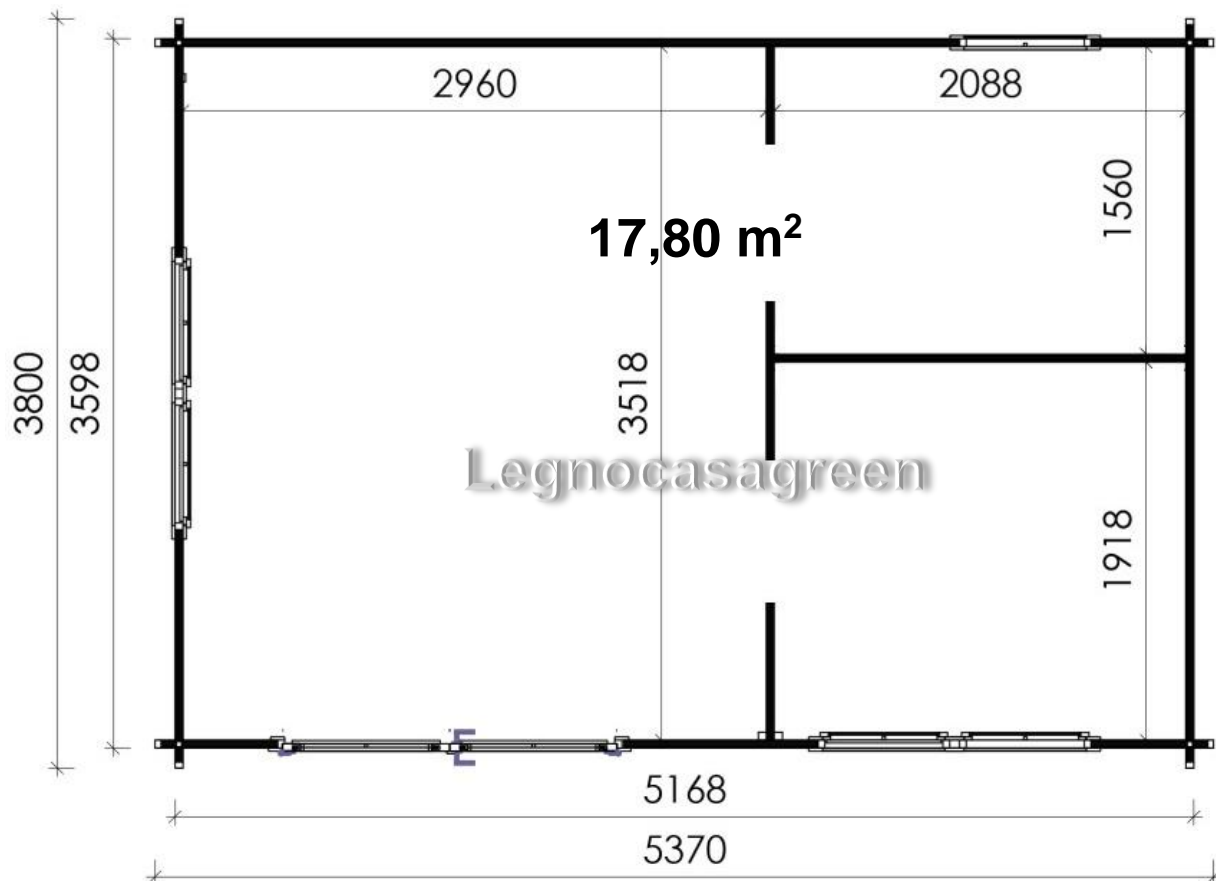

VELOCE BEATRICE 5,4x3,8 METRI (SPEDIZIONE GRATIS)

Casetta in legno di abete naturale non trattato, grazie alle pareti dello spessore di 40 mm può essere benissimo utilizzata come rifugio di campagna o per trascorrere periodi di vacanza, con finestre in vetro – porte interne escluse.

ESEMPIO DI FINANZIAMENTO

36 rate da 237,00 €	42 rate da 206,00 €
48 rate da 183,00 €	60 rate da 152,00 €

Pagamenti personalizzabili. Pratica soggetta ad approvazione DEUTSCHE BANK.

PORTE	n. 1 esterna doppia cm 168×176 completa di maniglia e serratura
FINESTRE	n. 2 doppia anta cm 129×81 e n. 1 singola anta cm 62×81 complete di vetro e maniglia
PARETI	Listoni di abete non trattato spessore 40 mm, sistema ad incastro Blockhaus
TETTO	Listoni di abete spessore 18 mm
SUPERFICIE TETTO	23.9 mq
PAVIMENTO, TEGOLE, IMPREGNANTE, GRONDAIA	Su richiesta del cliente