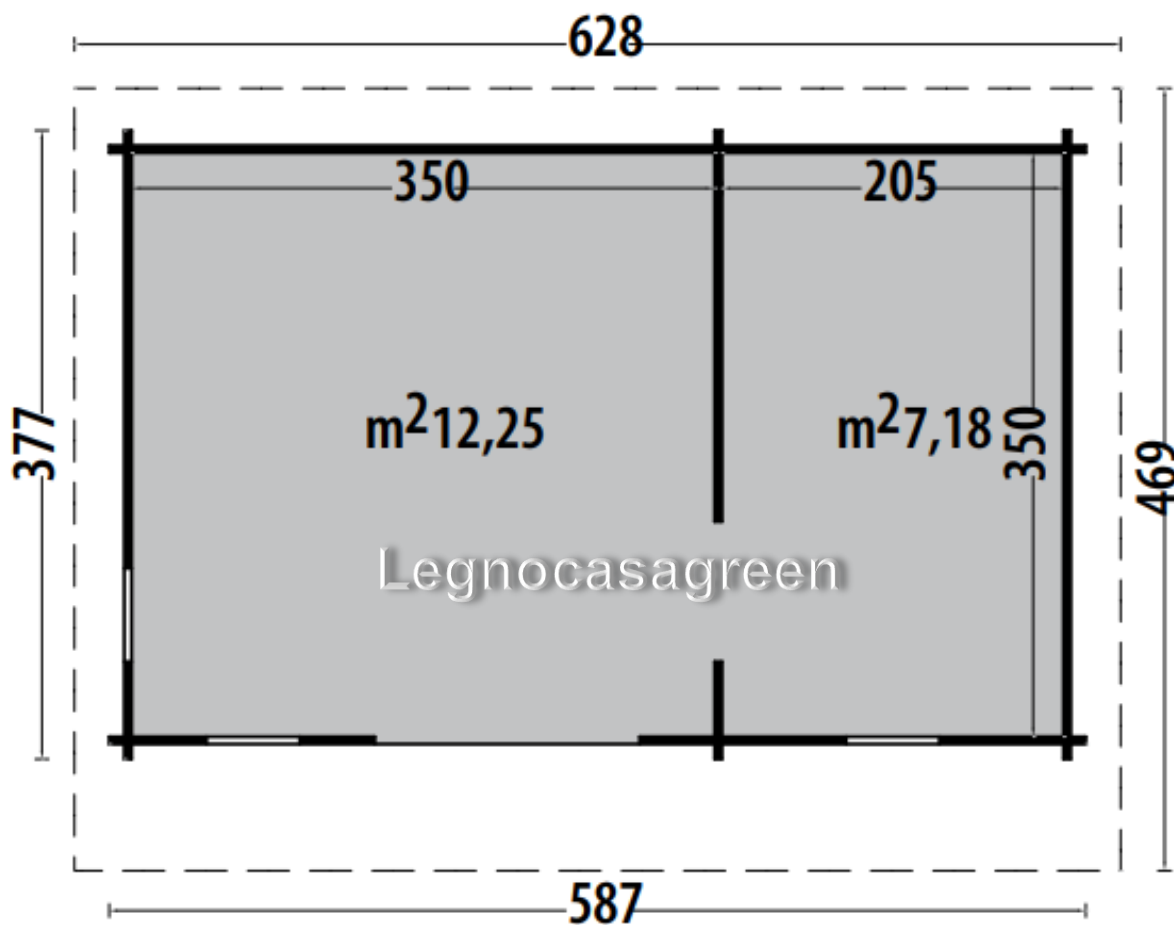

VELOCE ESTER 5,9x3,8 METRI (SPEDIZIONE GRATIS)

Casetta in legno di abete naturale non trattato, grazie alle pareti dello spessore di 44 mm può essere benissimo utilizzata come rifugio di campagna o per trascorrere periodi di vacanza, con finestre in vetro doppio e pavimento sp 18 mm incluso – porta interna inclusa.

Pagamenti personalizzabili. Pratica soggetta ad approvazione DEUTSCHE BANK.

PORTE	n. 1 esterna doppia cm 158×195 completa di maniglia e serratura n. 1 interna cm 83,5x195
FINESTRE	n. 3 apribili a vasistas cm 56×178 complete di vetro doppio e maniglia
PARETI	Listoni di abete non trattato spessore 44 mm, sistema ad incastro Blockhaus
TETTO	Listoni di abete spessore 18 mm
SUPERFICIE TETTO	28.3 mq
TEGOLE, IMPREGNANTE, GRONDAIA	Su richiesta del cliente Pavimento in perline di abete non trattato sp. 15 mm incluso nel prezzo

Foto di dettaglio linea "VELOCE"