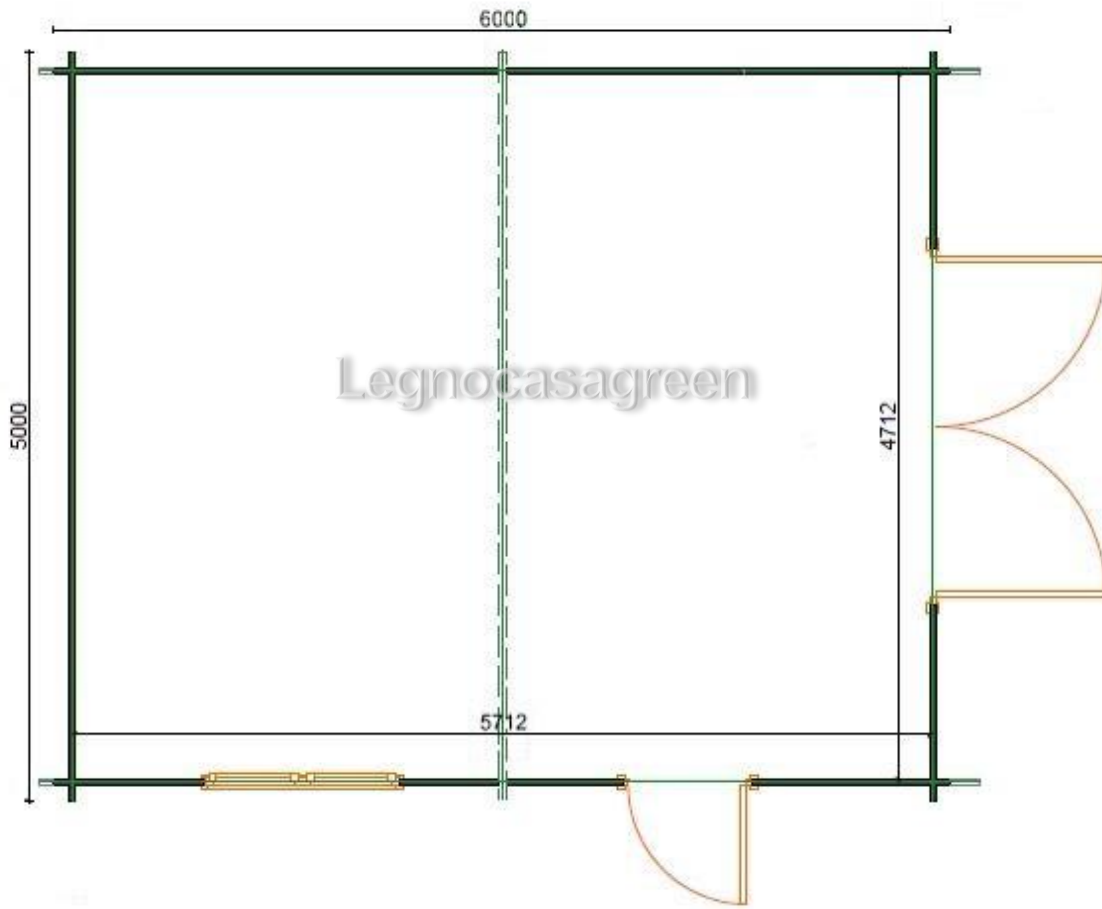

## GARAGE 5 x 6 metri

**Garage in legno massello di abete nordico.** Adatto come rimessa per autoveicoli e attrezzi da giardino, è caratterizzato da una struttura che garantisce un'ottima protezione contro le intemperie.

**La porta carrabile è inclusa nel prezzo.**

Dimensioni esterne: 5,0x6,0 m. Superficie interna: 26,90 mq.

<b>LARGHEZZA</b>	5.0 m
<b>PROFONDITÀ</b>	6.0 m
<b>LEGNO</b>	Abete Bianco Nordico Naturale
<b>VANI</b>	Vano unico
<b>PORTE</b>	n.1 porta pedonale cm. 85×192
<b>FINESTRE</b>	n. 1 a due ante cm 130x92 con vetro e doppia maniglia
<b>PARETI</b>	Listoni di abete nordico, spessore 44 mm, sistema ad incastro Blockhaus
<b>TETTO</b>	Listoni di abete nordico, spessore 19 mm
<b>SUPERFICIE TETTO</b>	38 mq
<b>TEGOLE, IMPREGNANTE, GRONDAIA</b>	Su richiesta del cliente
<b>PORTONE CARRABILE</b>	Incluso n. 1 portone carrabile in legno massello a due battenti cm. 237×209