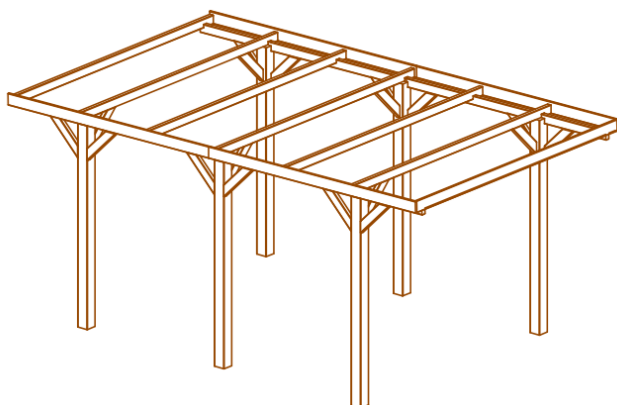

CARPORT 3,05x5,1 METRI (SPEDIZIONE GRATIS)

CARPORT SINGOLO IN PINO MASSELLO IMPREGNATO IN AUTOCLAVE.

Dimensioni complessive: cm 304x512 - Dimensioni interno palo: cm 262x337

Altezza cm: 207x216/233

Disponibile con e senza copertura

Carport singolo SENZA copertura

Dimensioni e Caratteristiche:

Montanti verticali cm.12x12
 Banchine laterali e arcarecci cm. 4,5x9
 Fornito in kit di montaggio

Carport singolo CON copertura

Dimensioni e Caratteristiche:

Montanti verticali cm.12x12
 Banchine laterali e arcarecci cm. 4,5x9
 Fornito in kit di montaggio
 Perline di copertura sp. mm. 19
 Completo di guaina Ardesiata

	SENZA COPERTURA	CON COPERTURA
PREZZO	€ 680,00	€ 1.545,00
Compreso ogni onere di Legge (IVA, Imposta di Bollo....)		