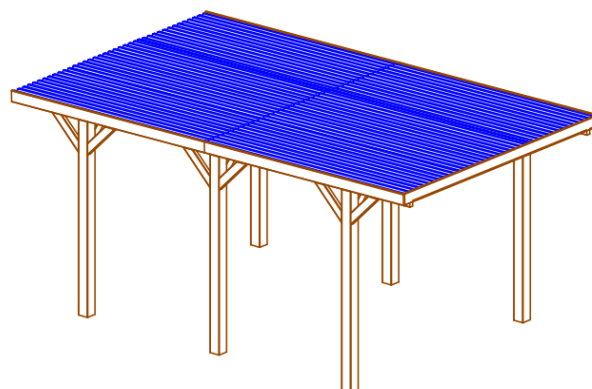

CARPORT 3,05x5,1 METRI (SPEDIZIONE GRATIS)

CARPORT SINGOLO IN PINO MASSELLO IMPREGNATO IN AUTOCLAVE.

Dimensioni complessive: cm 304x512 - Dimensioni interno palo: cm 262x337

Altezza cm: 207x216/233

Disponibile con e senza copertura

Carport singolo SENZA copertura

Dimensioni e Caratteristiche:

Montanti verticali cm.12x12
 Banchine laterali e arcarecci cm. 4,5x9
 Fornito in kit di montaggio

Carport singolo CON copertura

Dimensioni e Caratteristiche:

Montanti verticali cm.12x12
 Banchine laterali e arcarecci cm. 4,5x9
 Fornito in kit di montaggio
 Perline di copertura sp. mm. 19
 Completo di guaina Ardesiata

	SENZA COPERTURA	CON COPERTURA
PREZZO	€ 680,00	€ 1.545,00
Compreso ogni onere di Legge (IVA, Imposta di Bollo....)		