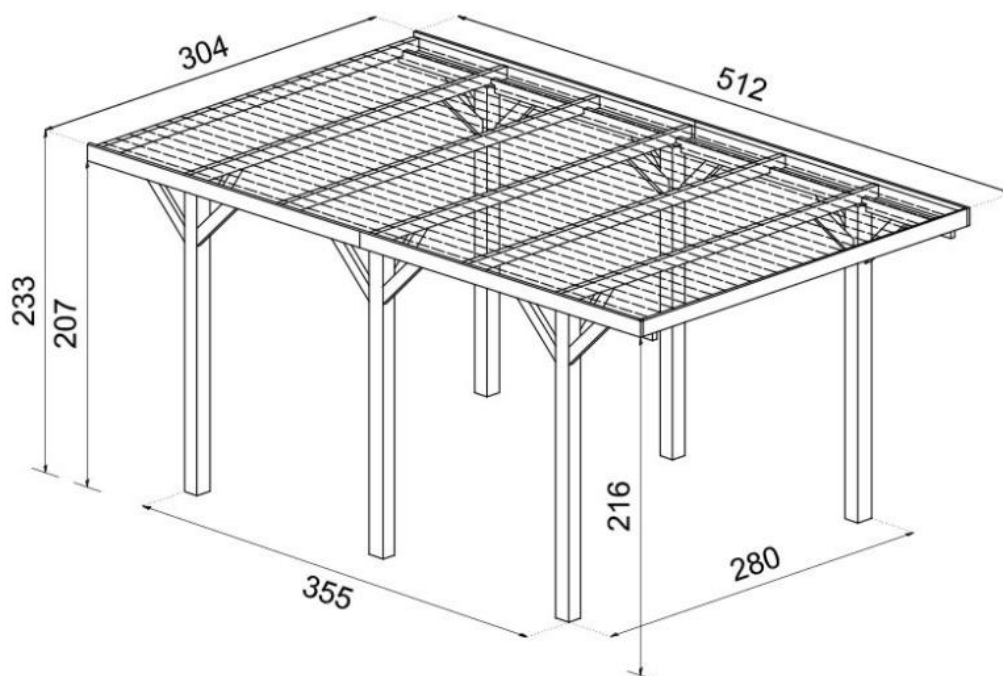

CARPORT 3,05x5,1 METRI (SPEDIZIONE GRATIS)

CARPORT SINGOLO IN PINO MASSELLO IMPREGNATO IN AUTOCLAVE.

Dimensioni complessive: cm 304x512 - Dimensioni interno palo: cm 262x337

Altezza cm: 207x216/233

Disponibile con e senza copertura

Carport singolo SENZA copertura

Dimensioni e Caratteristiche:

Montanti verticali cm.12x12
 Banchine laterali e arcarecci cm. 4,5x9
 Fornito in kit di montaggio

Carport singolo CON copertura

Dimensioni e Caratteristiche:

Montanti verticali cm.12x12
 Banchine laterali e arcarecci cm. 4,5x9
 Fornito in kit di montaggio
 Perline di copertura sp. mm. 19
 Completo di guaina Ardesiata

	SENZA COPERTURA	CON COPERTURA
PREZZO	€ 680,00	€ 1.545,00
Compreso ogni onere di Legge (IVA, Imposta di Bollo....)		