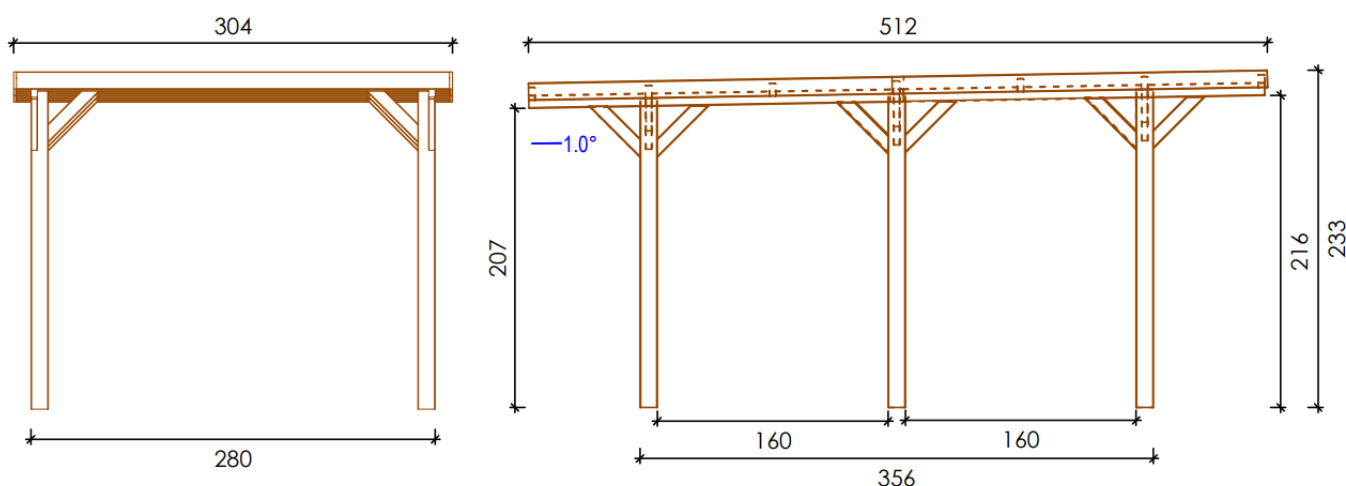

CARPORT 3,05x5,1 METRI (SPEDIZIONE GRATIS)

CARPORT SINGOLO IN PINO MASSELLO IMPREGNATO IN AUTOCLAVE.

Dimensioni complessive: cm 304x512 - Dimensioni interno palo: cm 262x337

Altezza cm: 207x216/233

Disponibile con e senza copertura

Carport singolo SENZA copertura

Dimensioni e Caratteristiche:

Montanti verticali cm.12x12
 Banchine laterali e arcarecci cm. 4,5x9
 Fornito in kit di montaggio

Carport singolo CON copertura

Dimensioni e Caratteristiche:

Montanti verticali cm.12x12
 Banchine laterali e arcarecci cm. 4,5x9
 Fornito in kit di montaggio
 Perline di copertura sp. mm. 19
 Completo di guaina Ardesiata

	SENZA COPERTURA	CON COPERTURA
PREZZO	€ 680,00	€ 1.545,00
Compreso ogni onere di Legge (IVA, Imposta di Bollo....)		