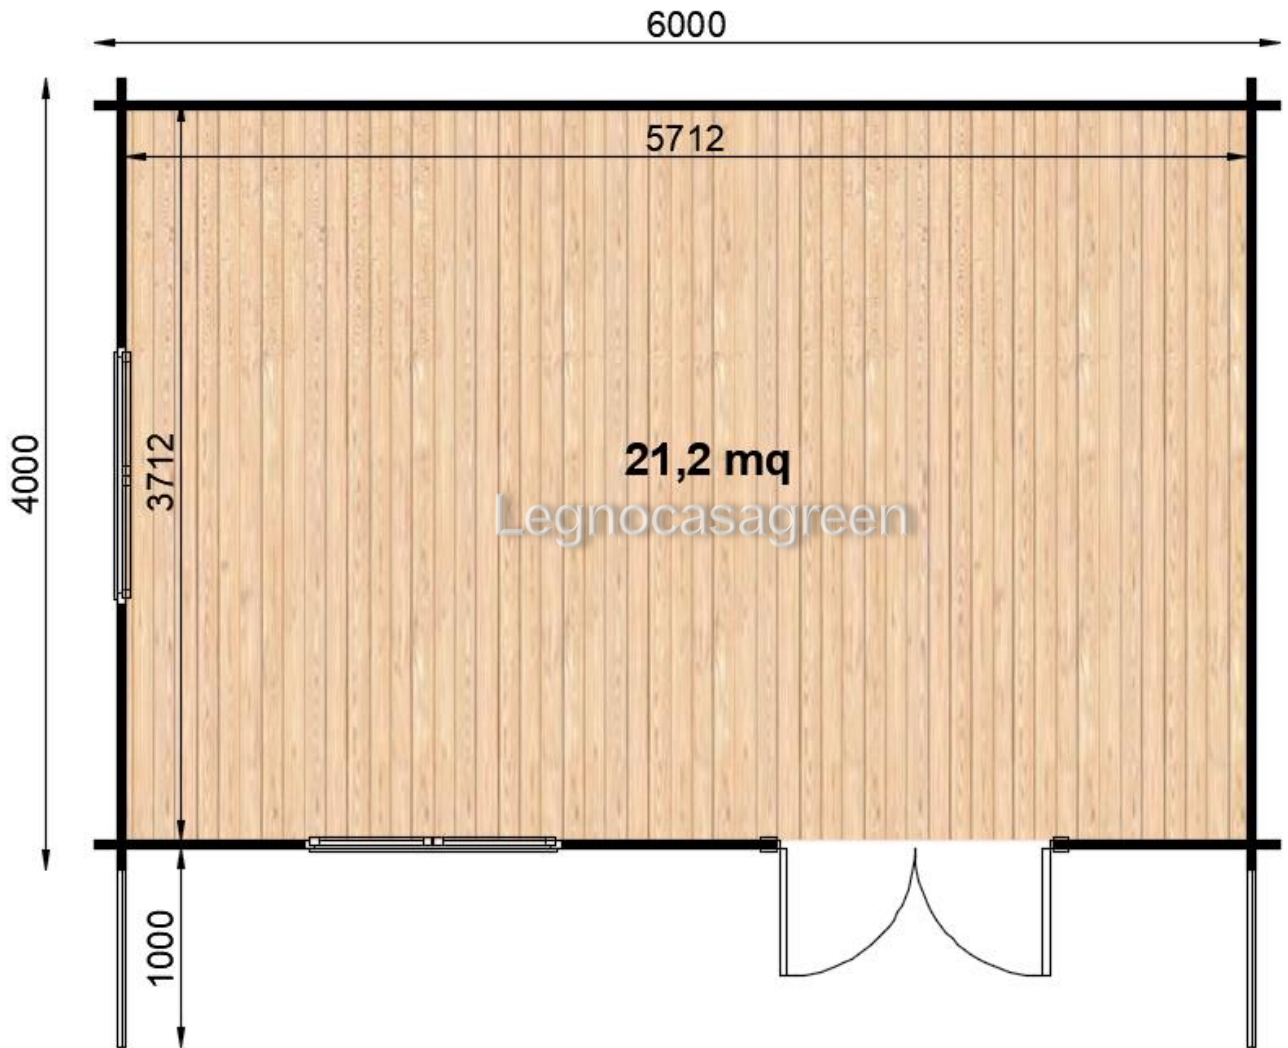

Tenace VENERE 6x4 METRI

Robusta e durevole struttura in legno di abete bianco nordico naturale, perfetta come ripostiglio esterno e ricovero attrezzi.

Si può richiedere anche il modello “PREMIUM”, ovvero dotato di: pareti più alte di 13 cm circa, pavimento da 28 mm (anziché standard da 19 mm) e finestre con doppio vetro.

Tenace VENERE 24 mq: Dimensioni esterne:6,0x4,0 m. Superficie interna: 21,20 mq.

LARGHEZZA	6.0 m
PROFONDITÀ	4.0 m
LEGNO	Abete Bianco Nordico Naturale
VANI	Vano unico
PORTE	Esterne: n. 1 cm 160×192 completa di vetro, maniglia e serratura
FINESTRE	n. 2 cm 130×92 a due ante complete di vetri e maniglie
PARETI	Listoni di abete nordico, spessore 44 mm, sistema ad incastro Blockhaus
PAVIMENTO	Listoni di abete nordico, spessore 19 mm
TETTO	Listoni di abete nordico, spessore 19 mm
SUPERFICIE TETTO	33 mq con sporgenza 100 cm anteriore
TEGOLE, IMPREGNANTE, GRONDAIA	Su richiesta del cliente