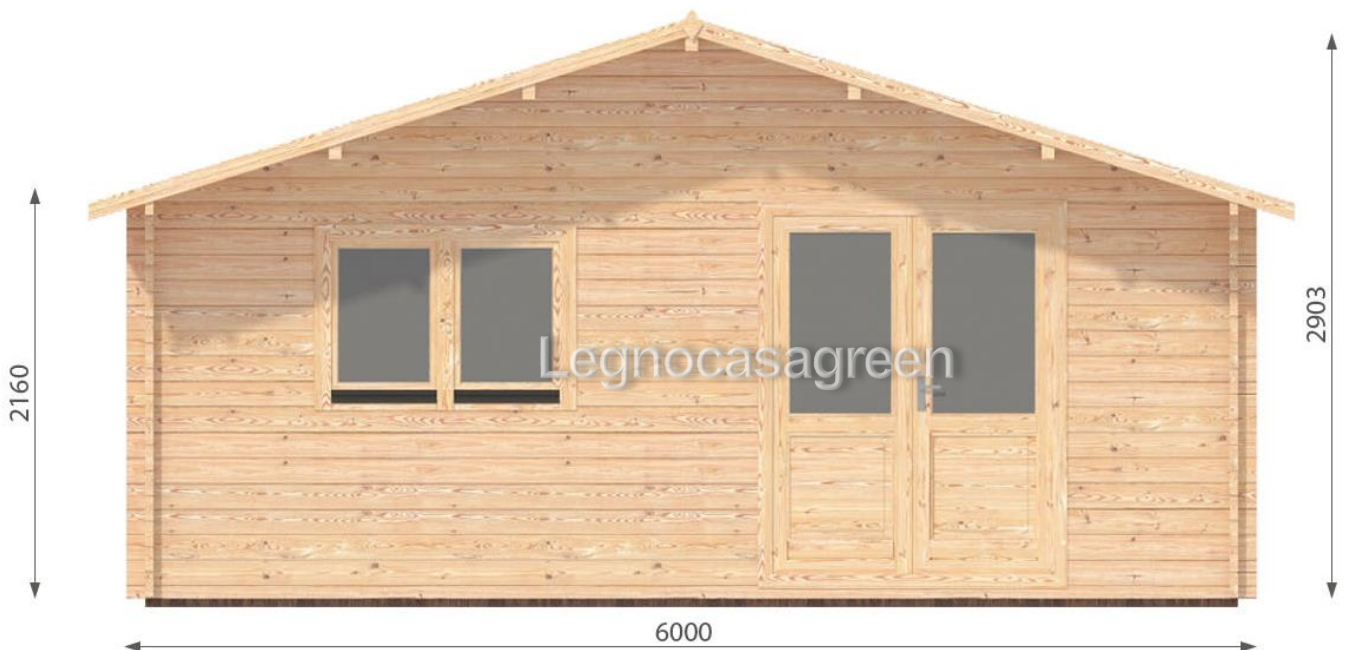

Tenace VENERE 6x4 METRI

Robusta e durevole struttura in legno di abete bianco nordico naturale, perfetta come ripostiglio esterno e ricovero attrezzi.

Si può richiedere anche il modello “PREMIUM”, ovvero dotato di: pareti più alte di 13 cm circa, pavimento da 28 mm (anziché standard da 19 mm) e finestre con doppio vetro.

Tenace VENERE 24 mq: Dimensioni esterne:6,0x4,0 m. Superficie interna: 21,20 mq.

LARGHEZZA	6.0 m
PROFONDITÀ	4.0 m
LEGNO	Abete Bianco Nordico Naturale
VANI	Vano unico
PORTE	Esterne: n. 1 cm 160×192 completa di vetro, maniglia e serratura
FINESTRE	n. 2 cm 130×92 a due ante complete di vetri e maniglie
PARETI	Listoni di abete nordico, spessore 44 mm, sistema ad incastro Blockhaus
PAVIMENTO	Listoni di abete nordico, spessore 19 mm
TETTO	Listoni di abete nordico, spessore 19 mm
SUPERFICIE TETTO	33 mq con sporgenza 100 cm anteriore
TEGOLE, IMPREGNANTE, GRONDAIA	Su richiesta del cliente