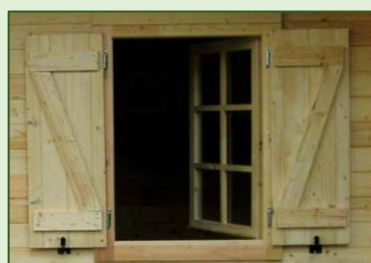

GRONDAIE E PLUVIALI

In PVC o lamiera preverniciata varie colorazioni