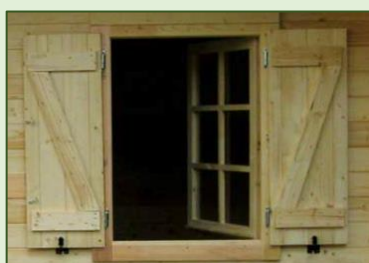

GRONDAIE E PLUVIALI

In PVC o lamiera preverniciata varie colorazioni