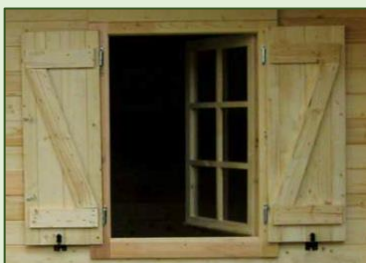

GRONDAIE E PLUVIALI

In PVC o lamiera preverniciata varie colorazioni