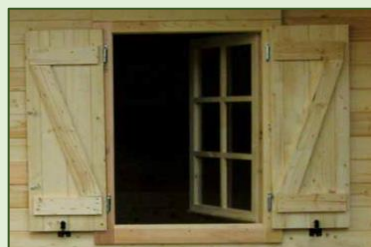

GRONDAIE E PLUVIALI

In PVC o lamiera preverniciata varie colorazioni