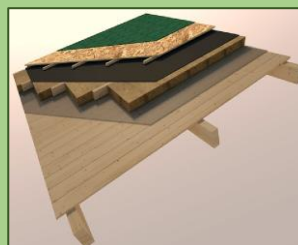

COIBENTAZIONI

Tetto, pareti e pavimento

Clicca qui per le schede tecniche

<https://www.legnocasagreen.it/vida/foto/pdf_2_671.pdf>