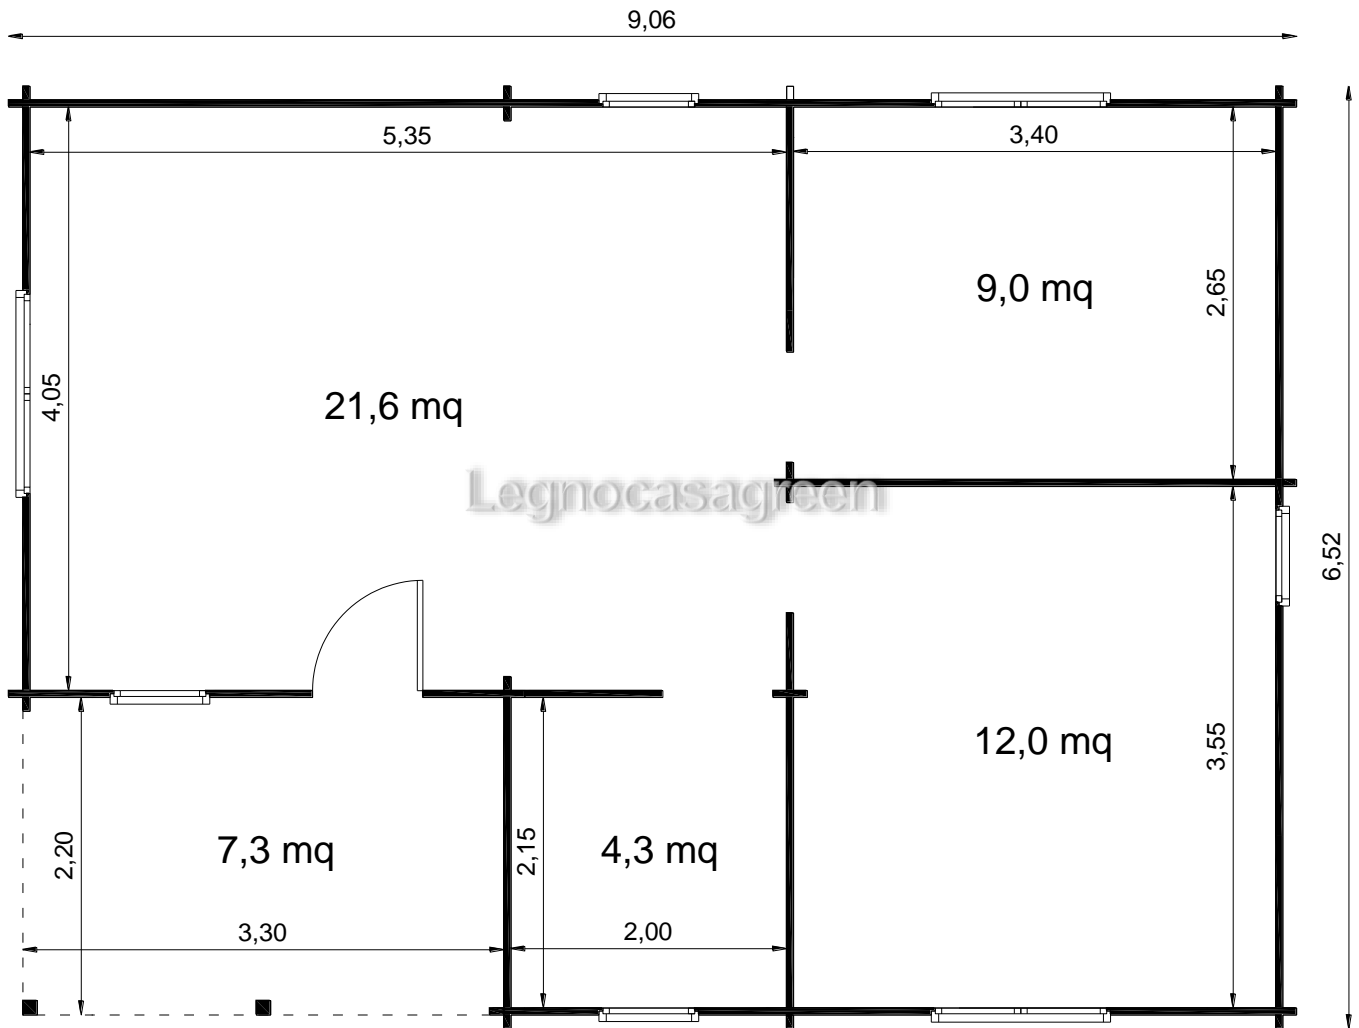

Tenace SOLE – Con veranda