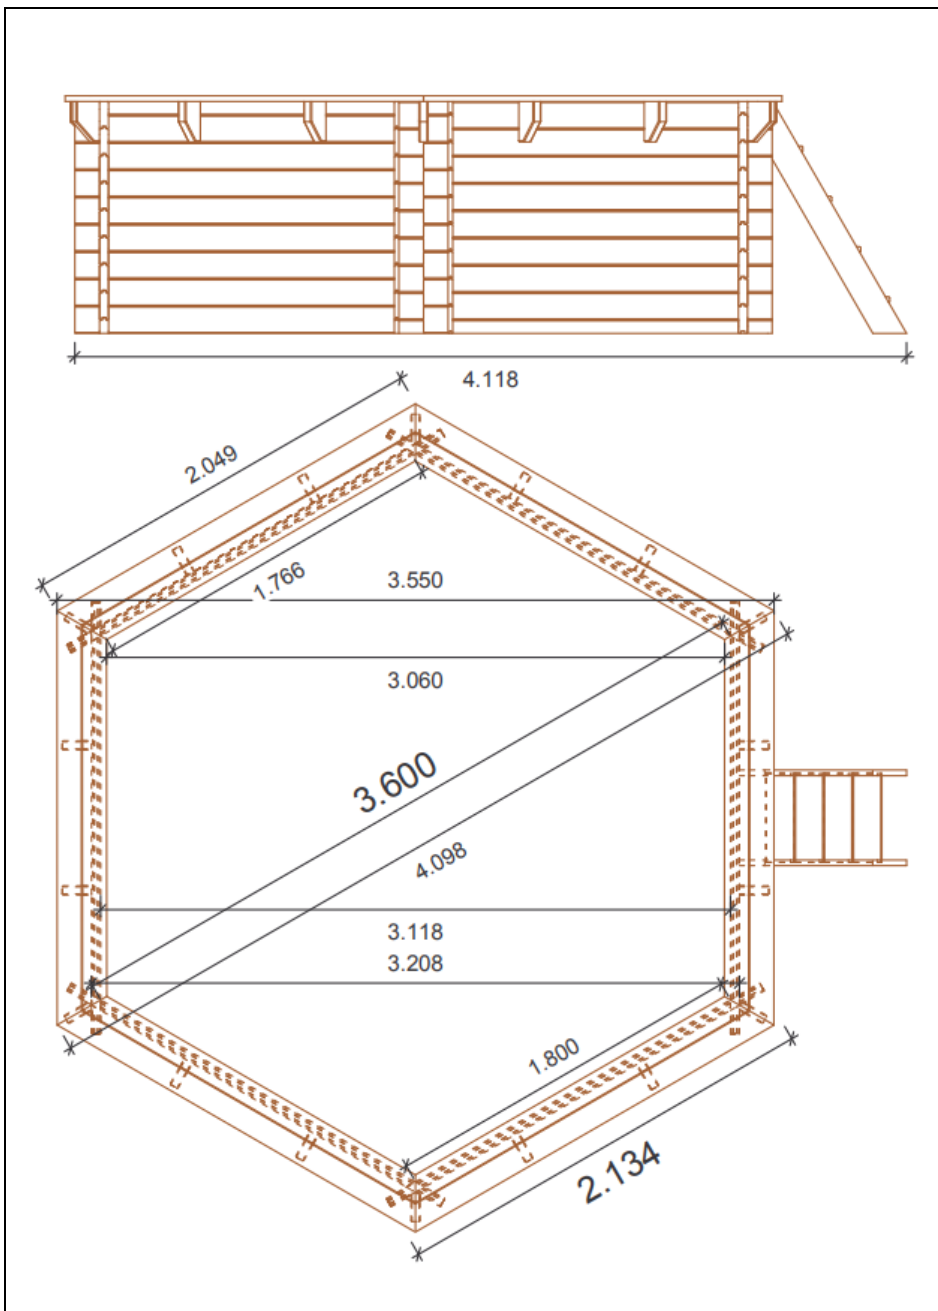

PISCINA ESAGONALE DIAMETRO 3,60 METRI **(SPEDIZIONE GRATIS)**

REALIZZATA IN PINO IMPREGNATO IN AUTOCLAVE CLASSE 4

Con spessore tavole laterali cm. 4,5

Dimensioni cm 360 di diametro

Altezza esterna cm 120

Altezza interna cm 116

Completa di:

Liner, feltro e profilo di fissaggio liner

Scaletta in legno esterna

Scaletta in acciaio interna

Impianto di filtrazione a sabbia

Skimmer

Tubo flessibile di connessione

PREZZO