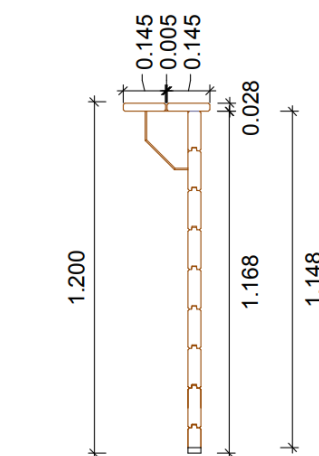

## **PISCINA OTTAGONALE 4,86x3,36 METRI** **(SPEDIZIONE GRATIS)**

### **REALIZZATA IN PINO IMPREGNATO IN AUTOCLAVE CLASSE 4**

Con spessore tavole laterali cm. 4,5

Dimensioni cm 486x336

Altezza esterna cm 120

Altezza interna cm 116

#### **Completa di:**

Liner, feltro e profilo di fissaggio liner

Scaletta in legno esterna

Scaletta in acciaio interna

Impianto di filtrazione a sabbia

Skimmer

Tubo flessibile di connessione

**PREZZO**