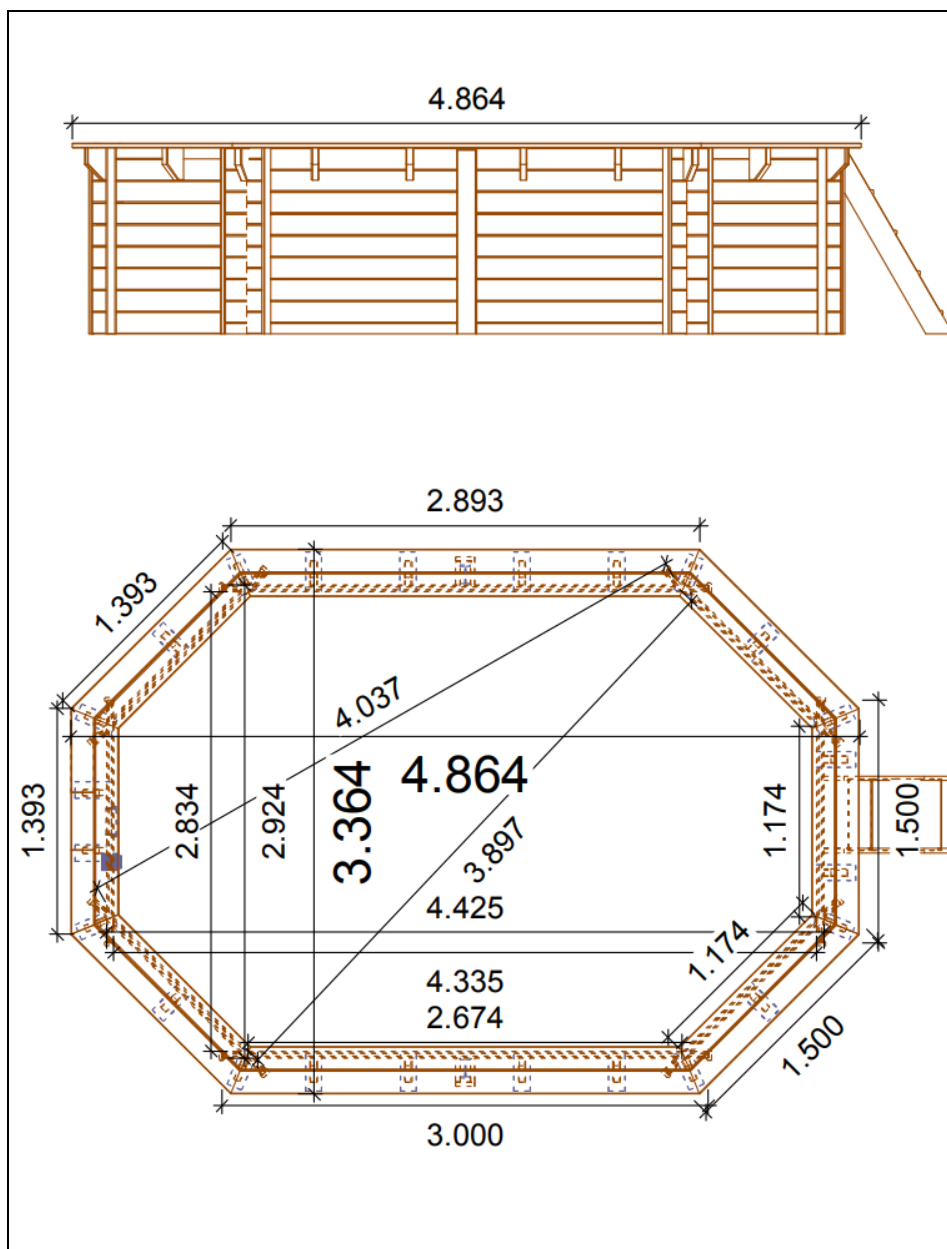

## **PISCINA OTTAGONALE 4,86x3,36 METRI** **(SPEDIZIONE GRATIS)**

### **REALIZZATA IN PINO IMPREGNATO IN AUTOCLAVE CLASSE 4**

Con spessore tavole laterali cm. 4,5

Dimensioni cm 486x336

Altezza esterna cm 120

Altezza interna cm 116

#### **Completa di:**

Liner, feltro e profilo di fissaggio liner

Scaletta in legno esterna

Scaletta in acciaio interna

Impianto di filtrazione a sabbia

Skimmer

Tubo flessibile di connessione

**PREZZO**