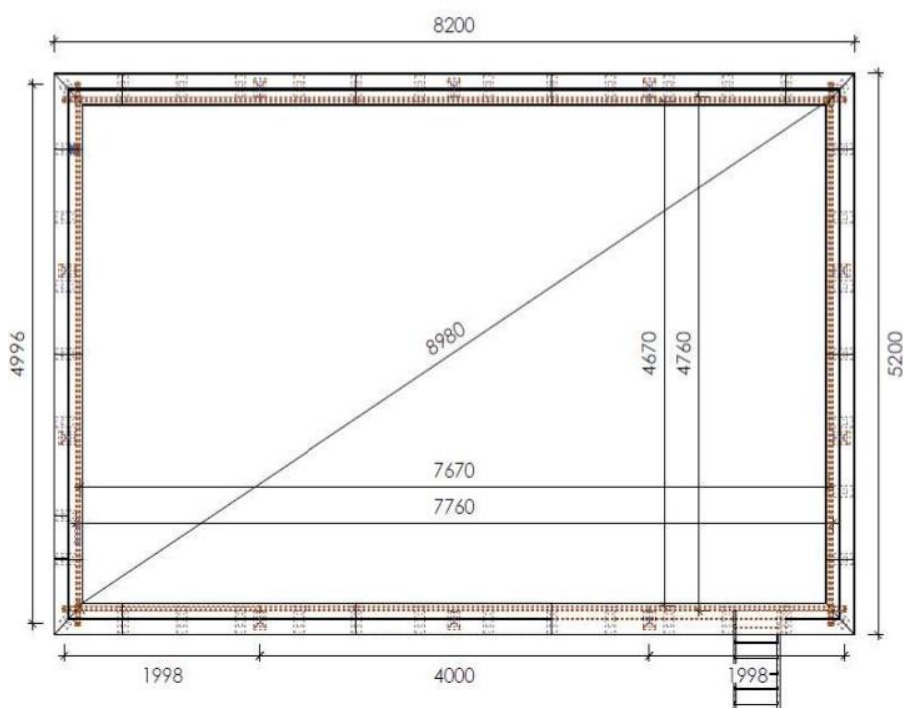

PISCINA RETTANGOLARE 5,0x8,0 METRI **(SPEDIZIONE GRATIS)**

REALIZZATA IN PINO IMPREGNATO IN AUTOCLAVE CLASSE 4

Con spessore tavole laterali cm. 4,5

Dimensioni cm 800x500

Altezza esterna cm 145

Altezza interna cm 142

Completa di:

Liner, feltro e profilo di fissaggio liner

Scaletta in legno esterna

Scaletta in acciaio interna

Impianto di filtrazione a sabbia

Skimmer

Tubo flessibile di connessione

PREZZO