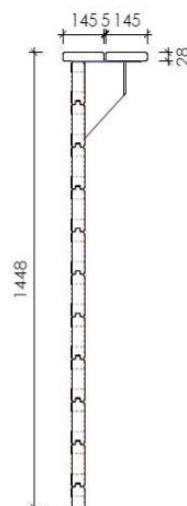

PISCINA RETTANGOLARE 5,0x8,0 METRI **(SPEDIZIONE GRATIS)**

REALIZZATA IN PINO IMPREGNATO IN AUTOCLAVE CLASSE 4

Con spessore tavole laterali cm. 4,5

Dimensioni cm 800x500

Altezza esterna cm 145

Altezza interna cm 142

Completa di:

Liner, feltro e profilo di fissaggio liner

Scaletta in legno esterna

Scaletta in acciaio interna

Impianto di filtrazione a sabbia

Skimmer

Tubo flessibile di connessione

PREZZO