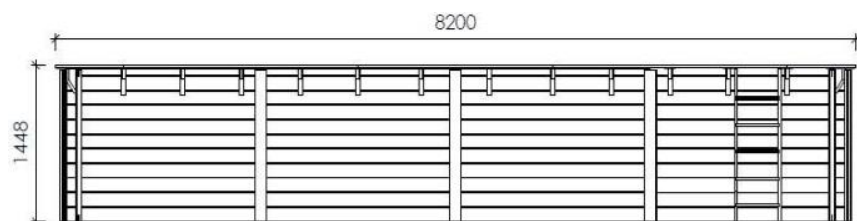

PISCINA RETTANGOLARE 5,0x8,0 METRI **(SPEDIZIONE GRATIS)**

REALIZZATA IN PINO IMPREGNATO IN AUTOCLAVE CLASSE 4

Con spessore tavole laterali cm. 4,5

Dimensioni cm 800x500

Altezza esterna cm 145

Altezza interna cm 142

Completa di:

Liner, feltro e profilo di fissaggio liner

Scaletta in legno esterna

Scaletta in acciaio interna

Impianto di filtrazione a sabbia

Skimmer

Tubo flessibile di connessione

PREZZO