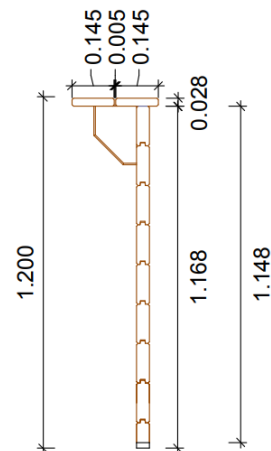

PISCINA ESAGONALE DIAMETRO 3,60 METRI **(SPEDIZIONE GRATIS)**

REALIZZATA IN PINO IMPREGNATO IN AUTOCLAVE CLASSE 4

Con spessore tavole laterali cm. 4,5

Dimensioni cm 360 di diametro

Altezza esterna cm 120

Altezza interna cm 116

Completa di:

Liner, feltro e profilo di fissaggio liner

Scaletta in legno esterna

Scaletta in acciaio interna

Impianto di filtrazione a sabbia

Skimmer

Tubo flessibile di connessione

PREZZO