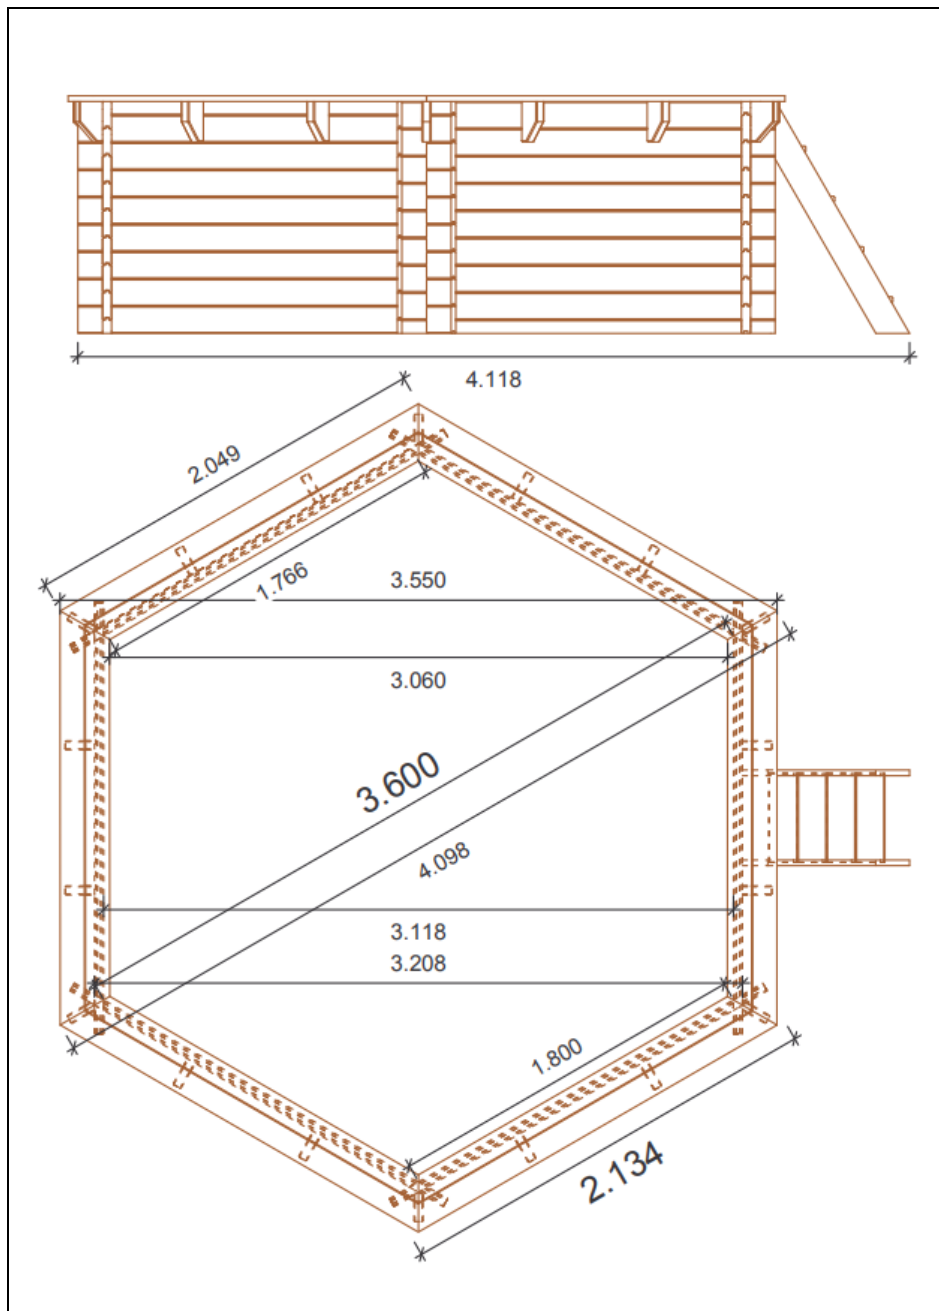

PISCINA ESAGONALE DIAMETRO 3,60 METRI **(SPEDIZIONE GRATIS)**

REALIZZATA IN PINO IMPREGNATO IN AUTOCLAVE CLASSE 4

Con spessore tavole laterali cm. 4,5

Dimensioni cm 360 di diametro

Altezza esterna cm 120

Altezza interna cm 116

Completa di:

Liner, feltro e profilo di fissaggio liner

Scaletta in legno esterna

Scaletta in acciaio interna

Impianto di filtrazione a sabbia

Skimmer

Tubo flessibile di connessione

PREZZO