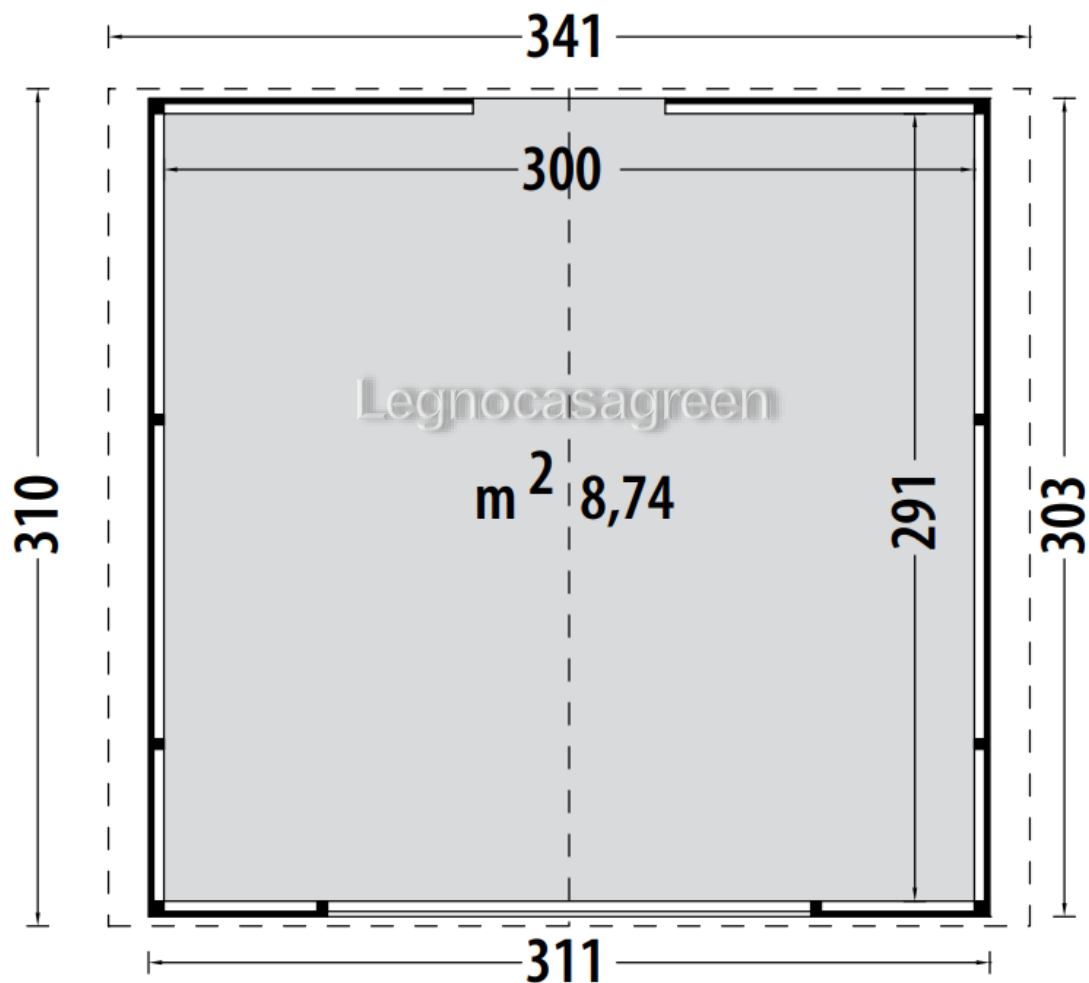

CHIOSCO 3,10x3,00 METRI

Chiosco in abete con trattato con pareti in pannelli di abete spessore 19 mm. Robusto e duraturo nel tempo è ideale per fiere, mercatini ed esposizioni. È comprensivo di pavimento da 15 mm di spessore.

PREZZO

Compreso ogni onere di Legge
(IVA, Imposta di Bollo....)

€ 3.150,00

DIMENSIONI A TERRA	311 x 303 cm
DIMENSIONI INTERNE	300 x 294 cm
TIPOLOGIA COSTRUTTIVA	Pannelli di abete spessore 19 mm
TETTO	Perline spessore 15 mm – Superficie 12,0 mq
PAVIMENTO	Perline spessore 15 mm – Superficie 8,74 mq
PORTE	n. 1 cm 71×179 h completa di chiavistello
FINESTRE	n. 1 a ribalta cm 179x89,5 h
IMPERMEABILIZZAZIONE TETTO	Cartonfeltro bitumato compreso