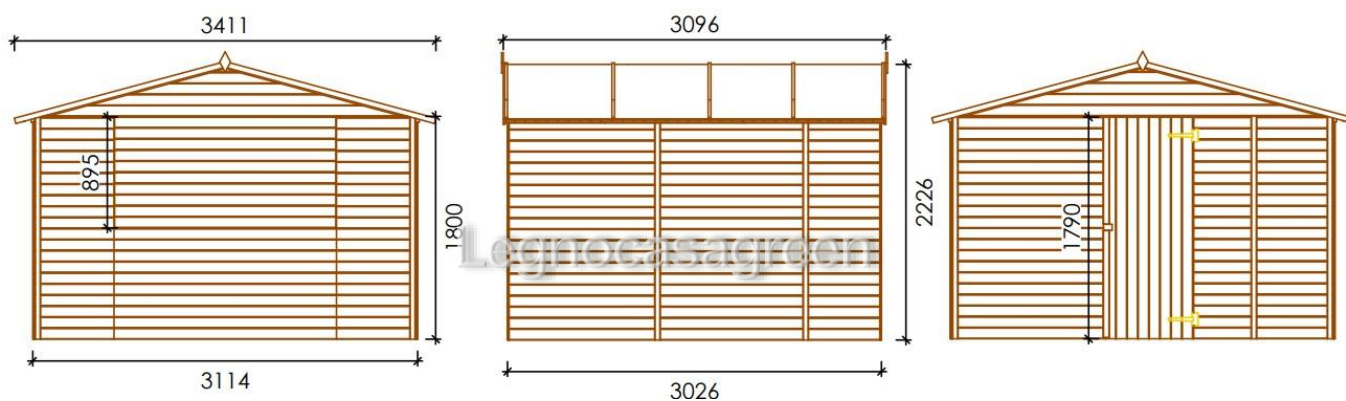

CHIOSCO 3,10x3,00 METRI

Chiosco in abete con trattato con pareti in pannelli di abete spessore 19 mm. Robusto e duraturo nel tempo è ideale per fiere, mercatini ed esposizioni. È comprensivo di pavimento da 15 mm di spessore.

PREZZO

Compreso ogni onere di Legge
(IVA, Imposta di Bollo....)

€ 3.150,00

DIMENSIONI A TERRA	311 x 303 cm
DIMENSIONI INTERNE	300 x 294 cm
TIPOLOGIA COSTRUTTIVA	Pannelli di abete spessore 19 mm
TETTO	Perline spessore 15 mm – Superficie 12,0 mq
PAVIMENTO	Perline spessore 15 mm – Superficie 8,74 mq
PORTE	n. 1 cm 71×179 h completa di chiavistello
FINESTRE	n. 1 a ribalta cm 179x89,5 h
IMPERMEABILIZZAZIONE TETTO	Cartonfeltro bitumato compreso