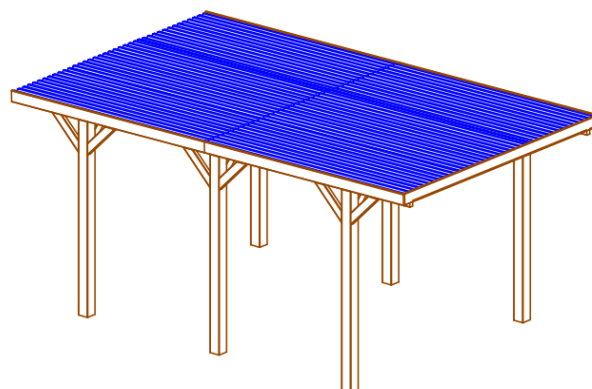

CARPORT 3,05x5,1 METRI (SPEDIZIONE GRATIS)

CARPORT SINGOLO IN PINO MASSELLO IMPREGNATO IN AUTOCLAVE.

Dimensioni complessive: cm 304x512 - Dimensioni interno palo: cm 262x337

Altezza cm: 207x216/233

Disponibile con e senza copertura

Carport singolo SENZA copertura

Dimensioni e Caratteristiche:

Montanti verticali cm.12x12
 Banchine laterali e arcarecci cm. 4,5x9
 Fornito in kit di montaggio

Carport singolo CON copertura

Dimensioni e Caratteristiche:

Montanti verticali cm.12x12
 Banchine laterali e arcarecci cm. 4,5x9
 Fornito in kit di montaggio
 Perline di copertura sp. mm. 19
 Completo di guaina Ardesiata

	SENZA COPERTURA	CON COPERTURA
PREZZO	€ 850,00	€ 1.545,00
Compreso ogni onere di Legge (IVA, Imposta di Bollo....)		