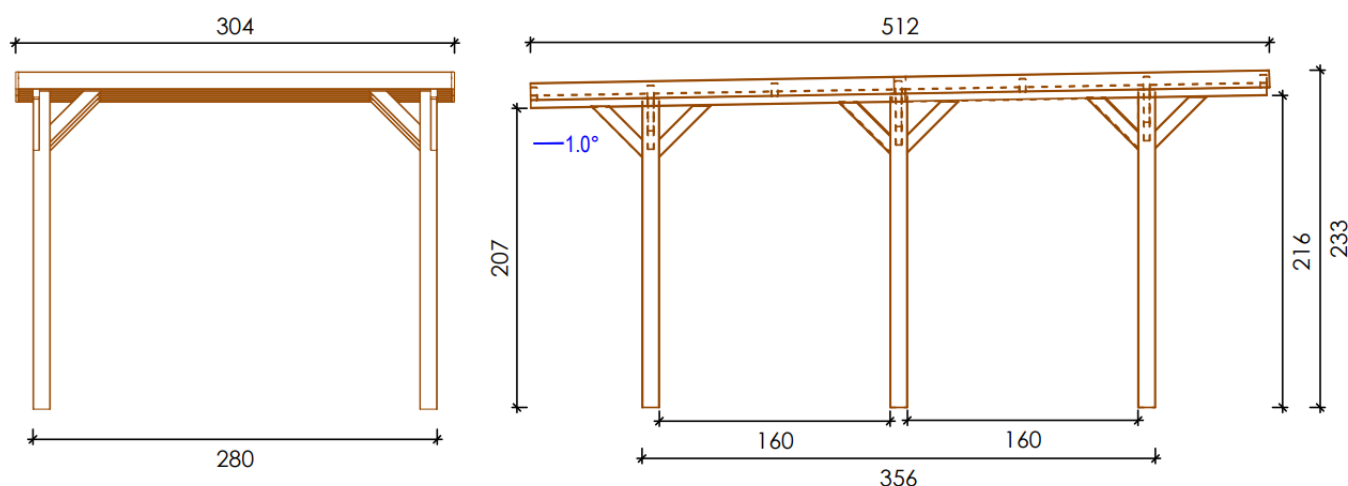

CARPORT 3,05x5,1 METRI (SPEDIZIONE GRATIS)

CARPORT SINGOLO IN PINO MASSELLO IMPREGNATO IN AUTOCLAVE.

Dimensioni complessive: cm 304x512 - Dimensioni interno palo: cm 262x337

Altezza cm: 207x216/233

Disponibile con e senza copertura

Carport singolo SENZA copertura

Dimensioni e Caratteristiche:

Montanti verticali cm.12x12
 Banchine laterali e arcarecci cm. 4,5x9
 Fornito in kit di montaggio

Carport singolo CON copertura

Dimensioni e Caratteristiche:

Montanti verticali cm.12x12
 Banchine laterali e arcarecci cm. 4,5x9
 Fornito in kit di montaggio
 Perline di copertura sp. mm. 19
 Completo di guaina Ardesiata

	SENZA COPERTURA	CON COPERTURA
PREZZO	€ 850,00	€ 1.545,00
Compreso ogni onere di Legge (IVA, Imposta di Bollo....)		