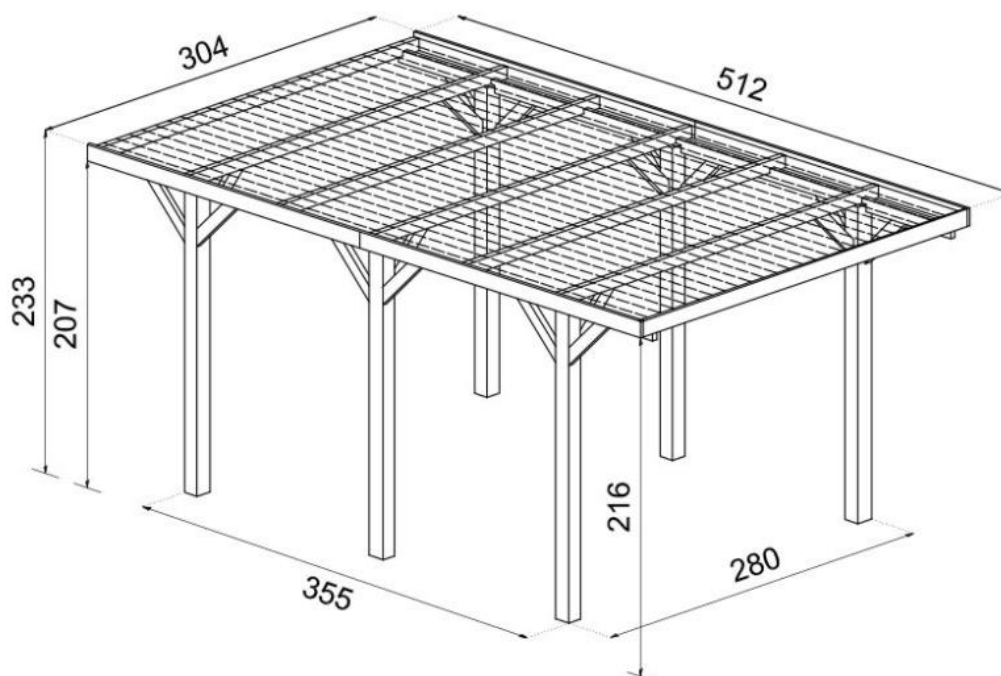

CARPORT 3,05x5,1 METRI (SPEDIZIONE GRATIS)

CARPORT SINGOLO IN PINO MASSELLO IMPREGNATO IN AUTOCLAVE.

Dimensioni complessive: cm 304x512 - Dimensioni interno palo: cm 262x337

Altezza cm: 207x216/233

Disponibile con e senza copertura

Carport singolo SENZA copertura

Dimensioni e Caratteristiche:

Montanti verticali cm.12x12
 Banchine laterali e arcarecci cm. 4,5x9
 Fornito in kit di montaggio

Carport singolo CON copertura

Dimensioni e Caratteristiche:

Montanti verticali cm.12x12
 Banchine laterali e arcarecci cm. 4,5x9
 Fornito in kit di montaggio
 Perline di copertura sp. mm. 19
 Completo di guaina Ardesiata

	SENZA COPERTURA	CON COPERTURA
PREZZO	€ 850,00	€ 1.545,00
Compreso ogni onere di Legge (IVA, Imposta di Bollo....)		