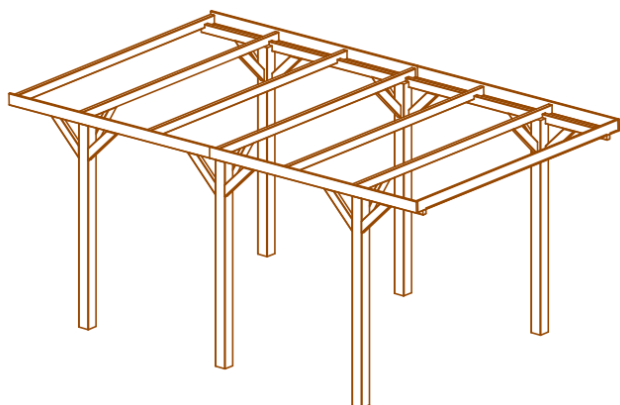

CARPORT 3,05x5,1 METRI (SPEDIZIONE GRATIS)

CARPORT SINGOLO IN PINO MASSELLO IMPREGNATO IN AUTOCLAVE.

Dimensioni complessive: cm 304x512 - Dimensioni interno palo: cm 262x337

Altezza cm: 207x216/233

Disponibile con e senza copertura

Carport singolo SENZA copertura

Dimensioni e Caratteristiche:

Montanti verticali cm.12x12
 Banchine laterali e arcarecci cm. 4,5x9
 Fornito in kit di montaggio

Carport singolo CON copertura

Dimensioni e Caratteristiche:

Montanti verticali cm.12x12
 Banchine laterali e arcarecci cm. 4,5x9
 Fornito in kit di montaggio
 Perline di copertura sp. mm. 19
 Completo di guaina Ardesiata

	SENZA COPERTURA	CON COPERTURA
PREZZO	€ 850,00	€ 1.545,00
Compreso ogni onere di Legge (IVA, Imposta di Bollo....)		