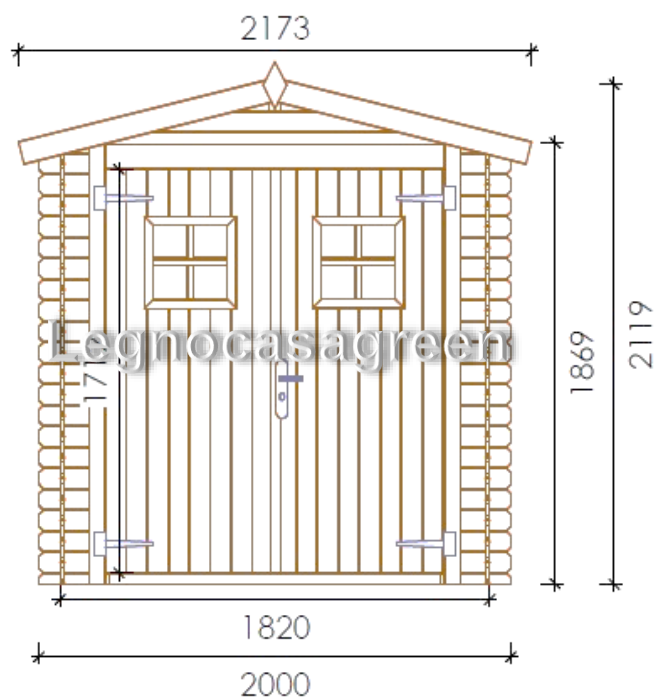

VELOCE TEA 2 x 2 metri

Casetta in legno di **abete naturale non trattato** con spessore pareti da **19 mm**, perfetta come vano tecnico, legnaia, deposito per attrezzi o materiali da esterno.

PREZZO

€ 1090,00 (IVA inclusa)

PORTE	n. 1 cm 142×171 completa di maniglia e serratura
FINESTRE	Nessuna
PARETI	Listoni di abete non trattato spessore 19 mm, sistema ad incastro Blockhaus
TETTO	Listoni di abete spessore 15 mm
SUPERFICIE TETTO	5.1 mq

Foto di dettaglio linea "VELOCE"