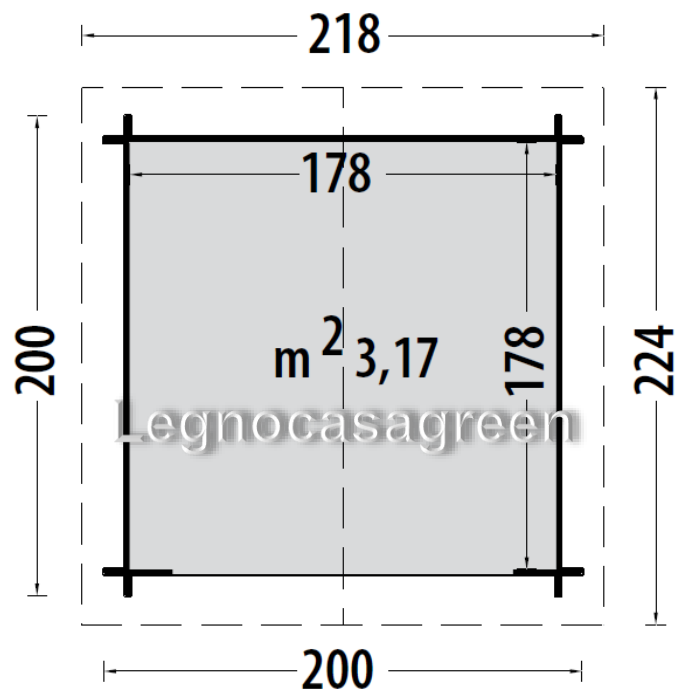

VELOCE TEA 2 x 2 metri

Casetta in legno di **abete naturale non trattato** con spessore pareti da **19 mm**, perfetta come vano tecnico, legnaia, deposito per attrezzi o materiali da esterno.

PREZZO

€ 1090,00 (IVA inclusa)

PORTE	n. 1 cm 142×171 completa di maniglia e serratura
FINESTRE	Nessuna
PARETI	Listoni di abete non trattato spessore 19 mm, sistema ad incastro Blockhaus
TETTO	Listoni di abete spessore 15 mm
SUPERFICIE TETTO	5.1 mq

Foto di dettaglio linea "VELOCE"