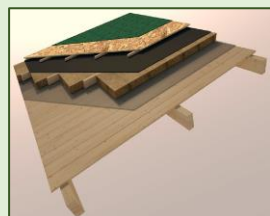

COIBENTAZIONI

Tetto, pareti e pavimento

Clicca qui per le schede tecniche

<https://www.legnocasagreen.it/vida/foto/pdf_2_671.pdf>