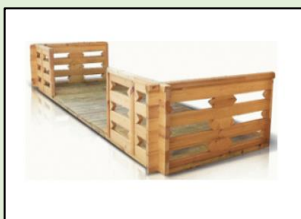

PARETI	Listoni di abete nordico, spessore 44 mm, sistema ad incastro Blockhaus
FINESTRE	n. 2 cm 130x92 a doppia anta, complete di vetri doppi e maniglia
PORTE	Esterna: n. 1 cm 160x192, completa di vetri doppi, maniglia e serratura
PAVIMENTO	Listoni di abete nordico, spessore 19 mm
TETTO	Listoni di abete nordico, spessore 19 mm – Sup. 30 mq

ACCESSORI OPZIONALI (prezzo da quantificare in fase di preventivo)

TRASPORTO E MONTAGGIO

Consegna in cantiere, impregnazione e montaggio della struttura

(È possibile preventivare il costo per i calcoli strutturali)

VERANDA FRONTALE

5,0 x 1,5 m – completa di balaustra in legno

TEGOLE CANADESI

Tegole bituminose ardesiate varie colorazioni