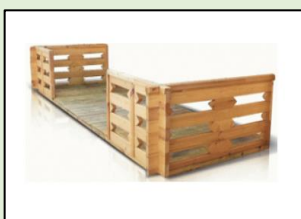

PARETI	Listoni di abete nordico, spessore 44 mm, sistema ad incastro Blockhaus
FINESTRE	n. 2 cm 130x92 a doppia anta, complete di vetri doppi e maniglia
PORTE	Esterna: n. 1 cm 160x192, completa di vetri doppi, maniglia e serratura
PAVIMENTO	Listoni di abete nordico, spessore 19 mm
TETTO	Listoni di abete nordico, spessore 19 mm – Sup. 35 mq

ACCESSORI OPZIONALI (prezzo da quantificare in fase di preventivo)

TRASPORTO E MONTAGGIO

Consegna in cantiere, impregnazione e montaggio della struttura

(È possibile preventivare il costo per i calcoli strutturali)

VERANDA FRONTALE

5,0 x 1,5 m – completa di balaustra in legno

TEGOLE CANADESI

Tegole bituminose ardesiate varie colorazioni