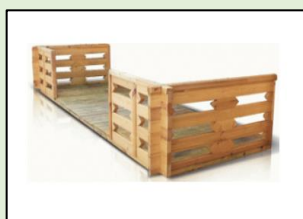

PARETI	Listoni di abete nordico, spessore 44 mm, sistema ad incastro Blockhaus
FINESTRE	n. 2 cm 130x92 a doppia anta, complete di vetri doppi e maniglia
PORTE	Esterna: n. 1 cm 160x192, completa di vetri doppi, maniglia e serratura
PAVIMENTO	Listoni di abete nordico, spessore 19 mm
TETTO	Listoni di abete nordico, spessore 19 mm – Sup. 38 mq

ACCESSORI OPZIONALI (prezzo da quantificare in fase di preventivo)

TRASPORTO E MONTAGGIO

Consegna in cantiere, impregnazione e montaggio della struttura

(È possibile preventivare il costo per i calcoli strutturali)

VERANDA FRONTALE

6,0 x 1,5 m – completa di balaustra in legno

TEGOLE CANADESI

Tegole bituminose ardesiate varie colorazioni