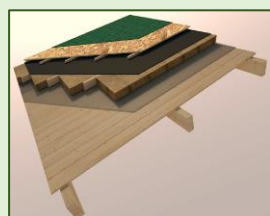

COIBENTAZIONI

Tetto, pareti e pavimento

Clicca qui per le schede tecniche

<https://www.legnocasagreen.it/vida/foto/pdf_2_671.pdf>