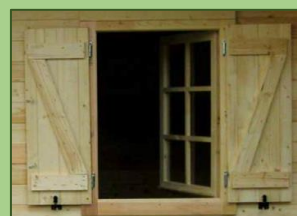

COIBENTAZIONI

Tetto, pareti e pavimento

Clicca qui per le schede tecniche

<https://www.legnocasagreen.it/vida/foto/pdf_2_671.pdf>