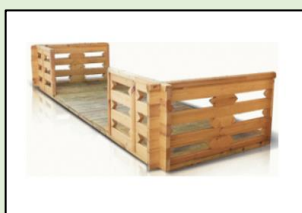

PARETI	Listoni di abete nordico, spessore 44 mm, sistema ad incastro Blockhaus
FINESTRE	n. 2 cm 130x92 a doppia anta, complete di vetri doppi e maniglia
PORTE	Esterna: n. 1 cm 160x192, completa di vetri doppi, maniglia e serratura Interna: n. 1 cm. 85x192 in legno massello completa di maniglia e serratura
PAVIMENTO	Listoni di abete nordico, spessore 19 mm
TETTO	Listoni di abete nordico, spessore 19 mm – Sup. 35 mq

ACCESSORI OPZIONALI (prezzo da quantificare in fase di preventivo)

TRASPORTO E MONTAGGIO

Consegna in cantiere, impregnazione e montaggio della struttura

(È possibile preventivare il costo per i calcoli strutturali)

VERANDA FRONTALE

5,0 x 1,5 m – completa di balaustra in legno

TEGOLE CANADESI

Tegole bituminose ardesiate varie colorazioni