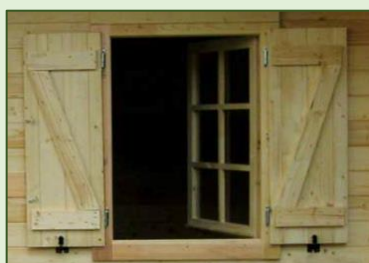

GRONDAIE E PLUVIALI

In PVC o lamiera preverniciata varie colorazioni