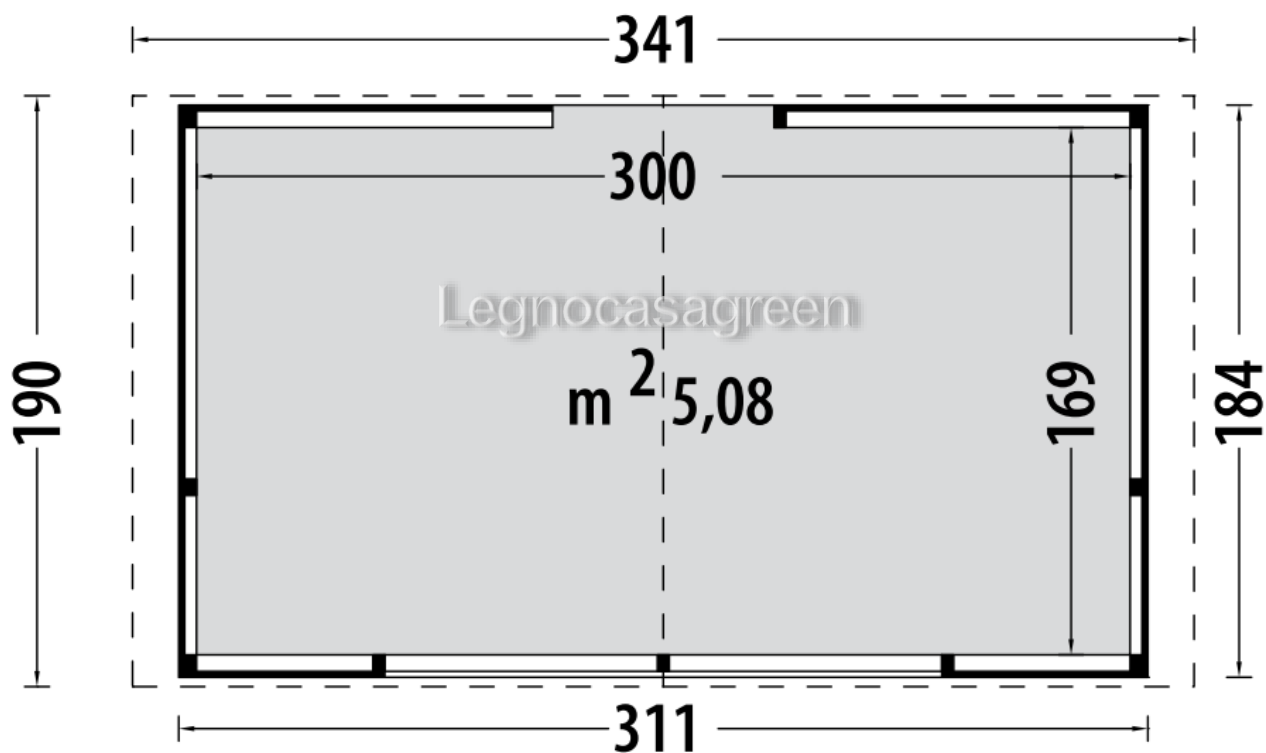

## CHIOSCO 3,10x1,80 METRI

Chiosco in abete con trattato con pareti in pannelli di abete spessore 19 mm. Robusto e duraturo nel tempo è ideale per fiere, mercatini ed esposizioni.

### PREZZO

Compreso ogni onere di Legge  
(IVA, Imposta di Bollo....)

€ 2.450,00

<b>DIMENSIONI A TERRA</b>	311 x 184 cm
<b>DIMENSIONI INTERNE</b>	300 x 169 cm
<b>TIPOLOGIA COSTRUTTIVA</b>	Pannelli di abete spessore 19 mm
<b>TETTO</b>	Pannelli OSB 12 mm – Superficie 7,0 mq 7
<b>PAVIMENTO</b>	Perline spessore 15 mm – Superficie 5,08 mq
<b>PORTE</b>	n. 1 cm 71×179h completa di chiavistello
<b>FINESTRE</b>	n. 1 a ribalta cm 179x89,5h
<b>IMPERMEABILIZZAZIONE TETTO</b>	Cartonfeltro bitumato compreso