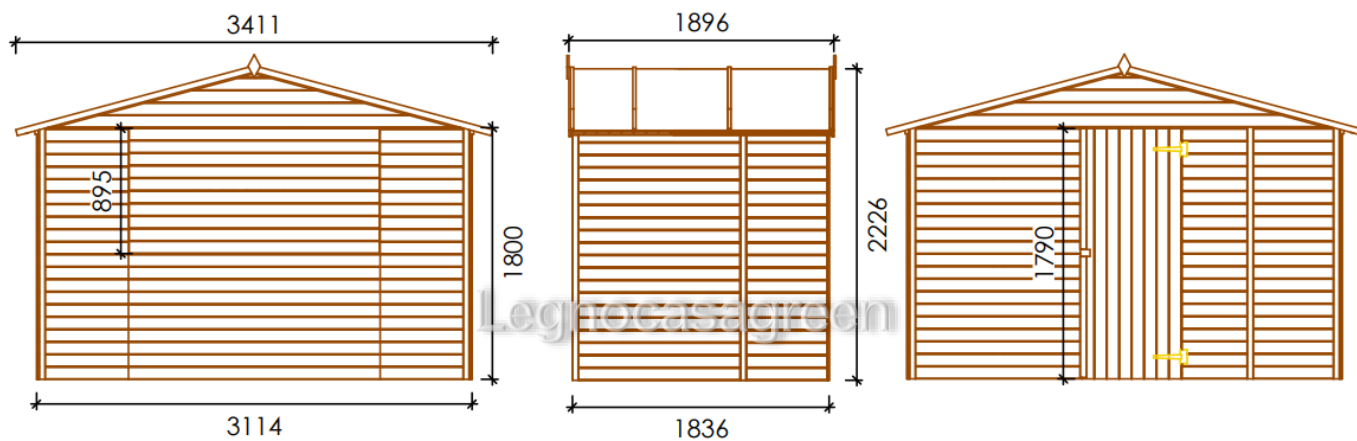

## CHIOSCO 3,10x1,80 METRI

Chiosco in abete con trattato con pareti in pannelli di abete spessore 19 mm. Robusto e duraturo nel tempo è ideale per fiere, mercatini ed esposizioni.

### PREZZO

Compreso ogni onere di Legge  
(IVA, Imposta di Bollo....)

€ 2.450,00

<b>DIMENSIONI A TERRA</b>	311 x 184 cm
<b>DIMENSIONI INTERNE</b>	300 x 169 cm
<b>TIPOLOGIA COSTRUTTIVA</b>	Pannelli di abete spessore 19 mm
<b>TETTO</b>	Pannelli OSB 12 mm – Superficie 7,0 mq 7
<b>PAVIMENTO</b>	Perline spessore 15 mm – Superficie 5,08 mq
<b>PORTE</b>	n. 1 cm 71×179h completa di chiavistello
<b>FINESTRE</b>	n. 1 a ribalta cm 179x89,5h
<b>IMPERMEABILIZZAZIONE TETTO</b>	Cartonfeltro bitumato compreso